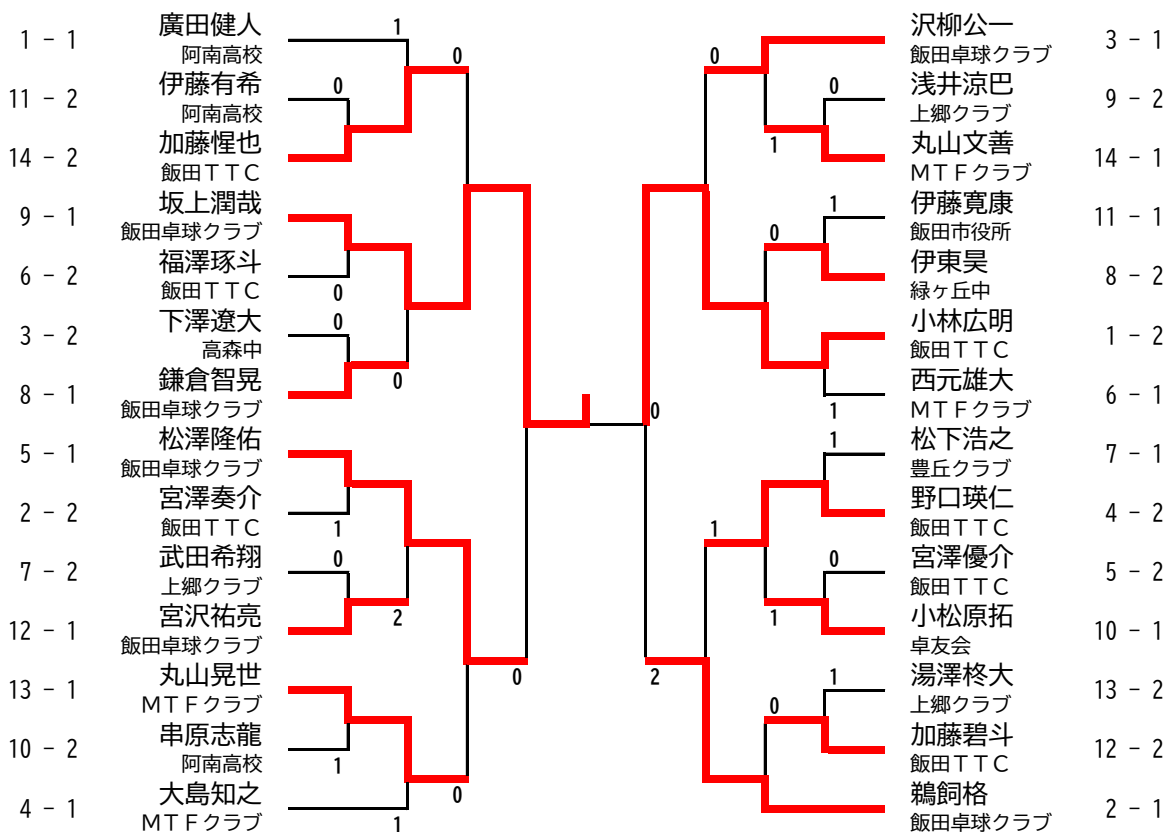

女子ダブルスの部 ※当日参加者が既定の人数に達しなかったため結果無し

男子ダブルス

令和6年度 秋季飯伊卓球選手権大会
 令和6年9月22日
 豊丘村民体育館

男子シングルス

1	2	小林広明 飯田TTC	1	廣田健人 阿南高校	4	筒井彪 豊丘中	3	吉川真ノ介 上郷クラブ
2	1	鵜飼格 飯田卓球クラブ	2	宮澤奏介 飯田TTC	3	酒井颯汰 豊丘中		
3	1	沢柳公一 飯田卓球クラブ	2	下澤遼大 高森中	3	甲斐想太郎 豊丘中		
4	1	大島知之 MTFクラブ	2	野口瑛仁 飯田TTC	3	岡村健生 上郷クラブ		
5	1	松澤隆佑 飯田卓球クラブ	2	宮澤優介 飯田TTC	3	棚田孝一郎 豊丘中		
6	1	西元雄大 MTFクラブ	3	筒井輝汐 緑ヶ丘中	2	福澤琢斗 飯田TTC		
7	1	松下浩之 豊丘クラブ	3	熊谷佳祐 阿南高校	2	武田希翔 上郷クラブ		
8	1	鎌倉智晃 飯田卓球クラブ	2	伊東昊 緑ヶ丘中	3	小椋廉祐 豊丘中		
9	1	坂上潤哉 飯田卓球クラブ	2	浅井涼巴 上郷クラブ	3	西山佳明 豊丘中		
10	1	小松原拓 卓友会	2	串原志龍 阿南高校	3	宮澤恵介 飯田TTC		
11	1	伊藤寛康 飯田市役所	2	伊藤有希 阿南高校	3	北澤雄生 豊丘中		
12	1	宮沢祐亮 飯田卓球クラブ	2	加藤碧斗 飯田TTC	3	松下颯真 豊丘クラブ		
13	1	丸山晃世 MTFクラブ	2	湯澤柁大 上郷クラブ	3	中村春馬 豊丘中		
14	1	丸山文善 MTFクラブ	3	木下智胤 豊丘クラブ	2	加藤惺也 飯田TTC		

秋季選手権 タイムテーブル

	8:00	9:00	10:00	11:00	12:00	13:00	14:00	15:00	16:00
コート No									
1	練習		男子ダブルス	男子 予選リーグ	男子 決勝トーナメント				
2									
3									
4			女子 予選1リーグ						
5			女子 予選1リーグ						
6			女子 予選2リーグ						
7			女子 予選3リーグ						
8			女子 予選4リーグ						
9			女子 予選5リーグ	女子 決勝トーナメント					
10			女子 予選6リーグ						
11			女子 予選7リーグ						
12			女子 予選8リーグ						
13			女子 予選9リーグ						
14			女子 予選10リーグ						