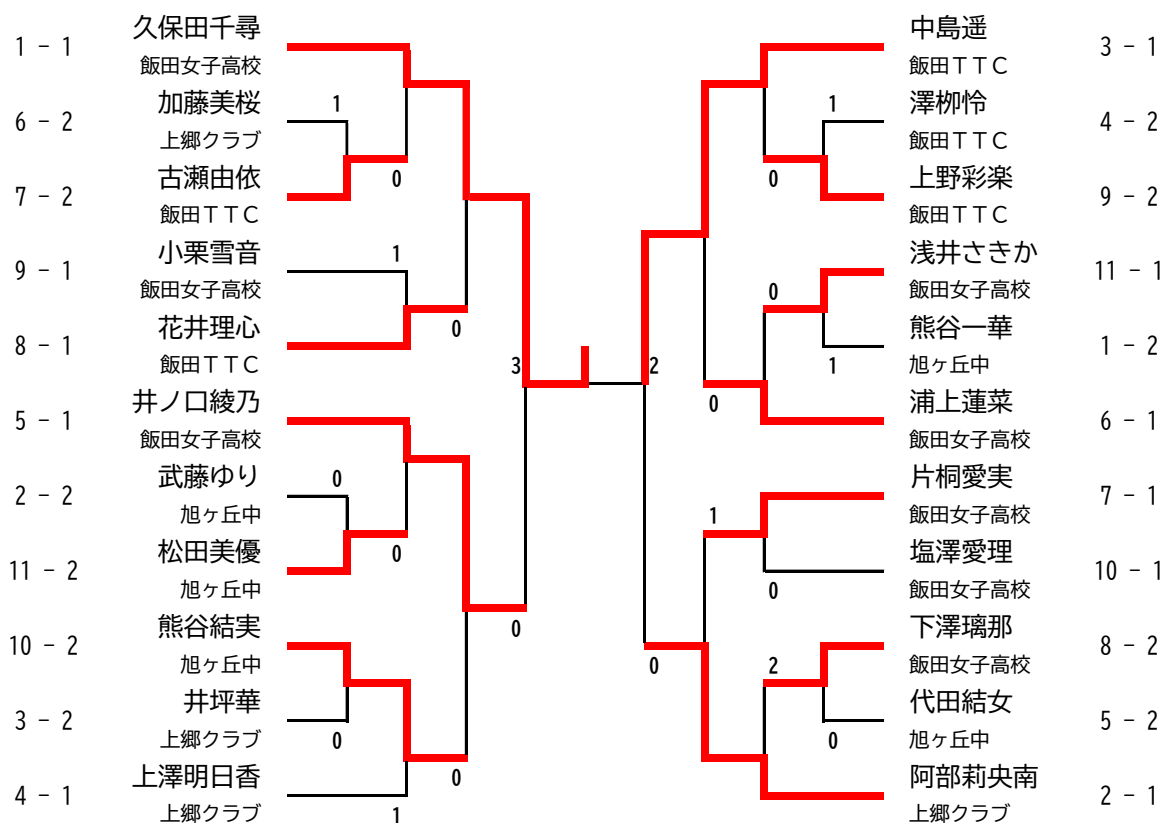

女子ダブルスの部 ※当日参加者が既定の人数に達しなかったため結果無し

男子ダブルス

令和6年度 秋季飯伊卓球選手権大会
 令和6年9月22日
 豊丘村民体育館

男子シングルス

1	2	小林広明 飯田TTC	1	廣田健人 阿南高校	4	筒井彪 豊丘中	3	吉川真ノ介 上郷クラブ
2	1	鵜飼格 飯田卓球クラブ	2	宮澤奏介 飯田TTC	3	酒井颯汰 豊丘中		
3	1	沢柳公一 飯田卓球クラブ	2	下澤遼大 高森中	3	甲斐想太郎 豊丘中		
4	1	大島知之 MTFクラブ	2	野口瑛仁 飯田TTC	3	岡村健生 上郷クラブ		
5	1	松澤隆佑 飯田卓球クラブ	2	宮澤優介 飯田TTC	3	棚田孝一郎 豊丘中		
6	1	西元雄大 MTFクラブ	3	筒井輝汐 緑ヶ丘中	2	福澤琢斗 飯田TTC		
7	1	松下浩之 豊丘クラブ	3	熊谷佳祐 阿南高校	2	武田希翔 上郷クラブ		
8	1	鎌倉智晃 飯田卓球クラブ	2	伊東昊 緑ヶ丘中	3	小椋廉祐 豊丘中		
9	1	坂上潤哉 飯田卓球クラブ	2	浅井涼巴 上郷クラブ	3	西山佳明 豊丘中		
10	1	小松原拓 卓友会	2	串原志龍 阿南高校	3	宮澤恵介 飯田TTC		
11	1	伊藤寛康 飯田市役所	2	伊藤有希 阿南高校	3	北澤雄生 豊丘中		
12	1	宮沢祐亮 飯田卓球クラブ	2	加藤碧斗 飯田TTC	3	松下颯真 豊丘クラブ		
13	1	丸山晃世 MTFクラブ	2	湯澤柁大 上郷クラブ	3	中村春馬 豊丘中		
14	1	丸山文善 MTFクラブ	3	木下智胤 豊丘クラブ	2	加藤惺也 飯田TTC		

秋季選手権 タイムテーブル

	8:00	9:00	10:00	11:00	12:00	13:00	14:00	15:00	16:00
コート No									
1	練習		男子ダブルス	男子 予選リーグ	男子 決勝トーナメント				
2									
3									
4			女子 予選1リーグ						
5			女子 予選1リーグ						
6			女子 予選2リーグ						
7			女子 予選3リーグ						
8			女子 予選4リーグ						
9			女子 予選5リーグ	女子 決勝トーナメント					
10			女子 予選6リーグ						
11			女子 予選7リーグ						
12			女子 予選8リーグ						
13			女子 予選9リーグ						
14			女子 予選10リーグ						