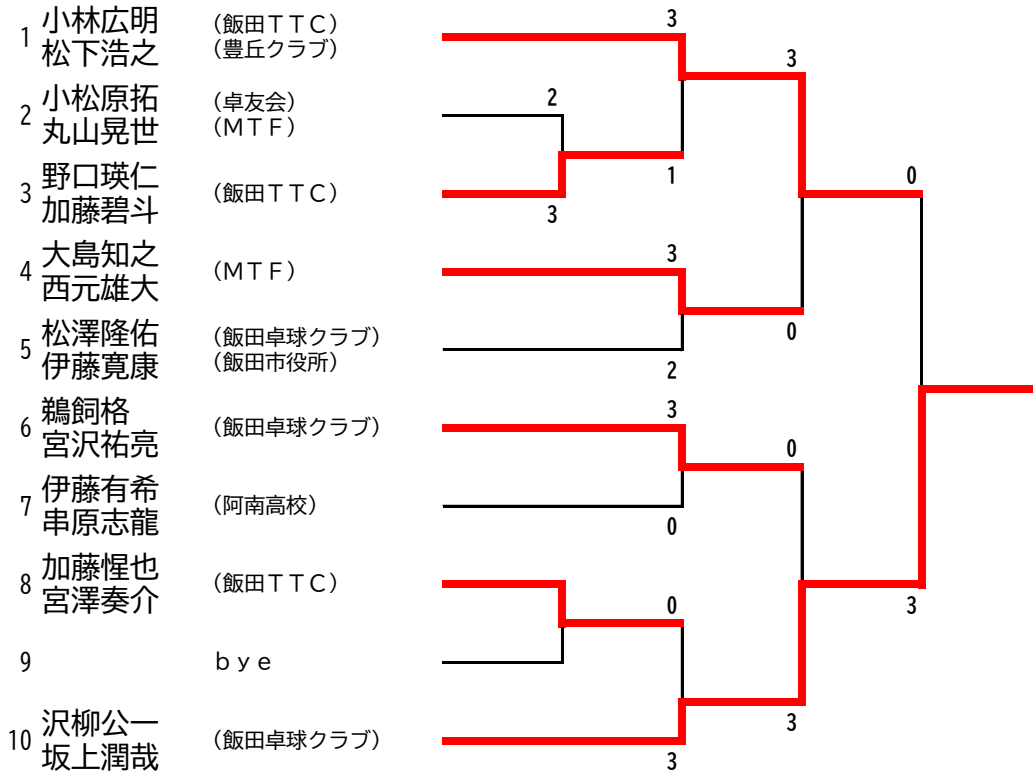

男子ダブルス

令和6年度 秋季飯伊卓球選手権大会
令和6年9月22日
豊丘村民体育館

男子シングルス

1	2	小林広明 飯田TTC	1	廣田健人 阿南高校	4	筒井彪 豊丘中	3	吉川真ノ介 上郷クラブ
2	1	鵜飼格 飯田卓球クラブ	2	宮澤奏介 飯田TTC	3	酒井颯汰 豊丘中		
3	1	沢柳公一 飯田卓球クラブ	2	下澤遼大 高森中	3	甲斐想太郎 豊丘中		
4	1	大島知之 MTFクラブ	2	野口瑛仁 飯田TTC	3	岡村健生 上郷クラブ		
5	1	松澤隆佑 飯田卓球クラブ	2	宮澤優介 飯田TTC	3	棚田孝一郎 豊丘中		
6	1	西元雄大 MTFクラブ	3	筒井輝汐 緑ヶ丘中	2	福澤琢斗 飯田TTC		
7	1	松下浩之 豊丘クラブ	3	熊谷佳祐 阿南高校	2	武田希翔 上郷クラブ		
8	1	鎌倉智晃 飯田卓球クラブ	2	伊東昊 緑ヶ丘中	3	小椋廉祐 豊丘中		
9	1	坂上潤哉 飯田卓球クラブ	2	浅井涼巴 上郷クラブ	3	西山佳明 豊丘中		
10	1	小松原拓 卓友会	2	串原志龍 阿南高校	3	宮澤恵介 飯田TTC		
11	1	伊藤寛康 飯田市役所	2	伊藤有希 阿南高校	3	北澤雄生 豊丘中		
12	1	宮沢祐亮 飯田卓球クラブ	2	加藤碧斗 飯田TTC	3	松下颯真 豊丘クラブ		
13	1	丸山晃世 MTFクラブ	2	湯澤柁大 上郷クラブ	3	中村春馬 豊丘中		
14	1	丸山文善 MTFクラブ	3	木下智胤 豊丘クラブ	2	加藤惺也 飯田TTC