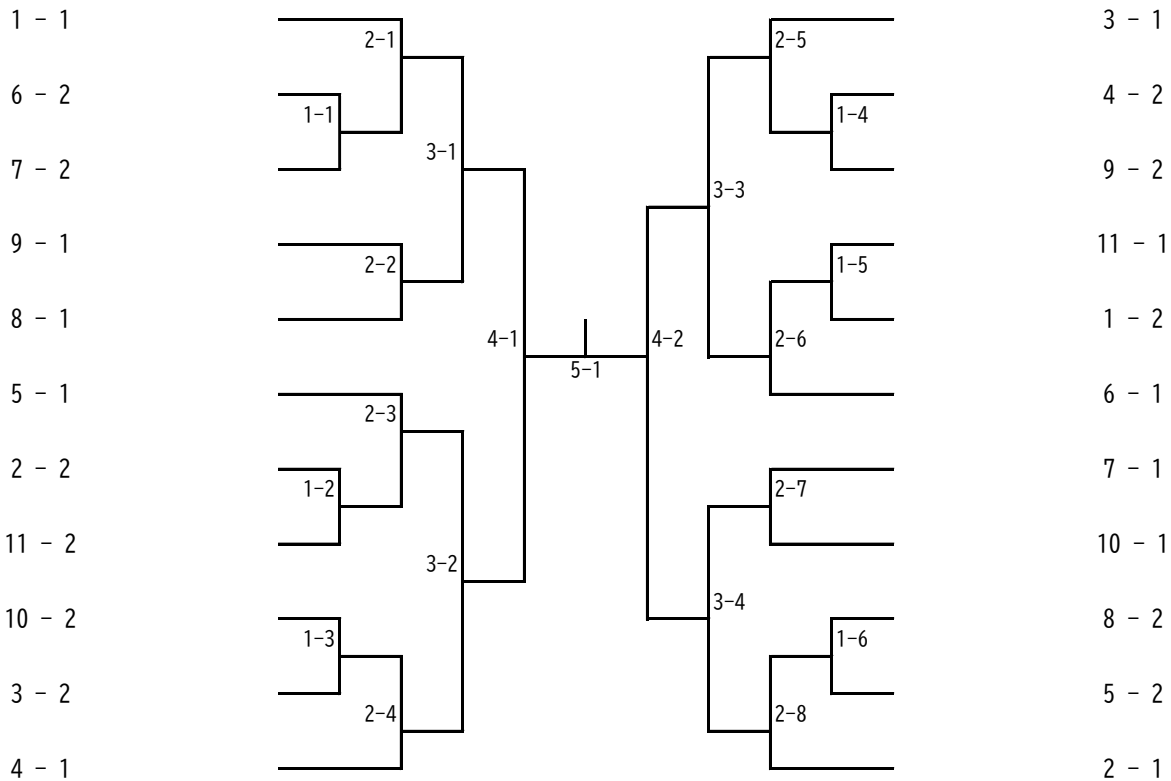

男子ダブルス

令和6年度 秋季飯伊卓球選手権大会
 令和6年9月22日
 豊丘村民体育館

男子シングルス

1	小林広明 飯田TTC	廣田健人 阿南高校	筒井彪 豊丘中	吉川真ノ介 上郷クラブ
2	鵜飼格 飯田卓球クラブ	宮澤奏介 飯田TTC	酒井颯汰 豊丘中	
3	沢柳公一 飯田卓球クラブ	下澤遼大 高森中	甲斐想太郎 豊丘中	
4	大島知之 MTFクラブ	野口瑛仁 飯田TTC	岡村健生 上郷クラブ	
5	松澤隆佑 飯田卓球クラブ	宮澤優介 飯田TTC	棚田孝一郎 豊丘中	
6	西元雄大 MTFクラブ	筒井輝汐 緑ヶ丘中	福澤琢斗 飯田TTC	
7	松下浩之 豊丘クラブ	熊谷佳祐 阿南高校	武田希翔 上郷クラブ	
8	鎌倉智晃 飯田卓球クラブ	伊東昊 緑ヶ丘中	小椋廉祐 豊丘中	
9	坂上潤哉 飯田卓球クラブ	浅井涼巴 上郷クラブ	西山佳明 豊丘中	
10	小松原拓 卓友会	串原志龍 阿南高校	宮澤恵介 飯田TTC	
11	伊藤寛康 飯田市役所	伊藤有希 阿南高校	北澤雄生 豊丘中	
12	宮沢祐亮 飯田卓球クラブ	加藤碧斗 飯田TTC	松下颯真 豊丘クラブ	
13	丸山晃世 MTFクラブ	湯澤柁大 上郷クラブ	中村春馬 豊丘中	
14	丸山文善 MTFクラブ	木下智胤 豊丘クラブ	加藤惺也 飯田TTC	

秋季選手権 タイムテーブル

	8:00	9:00	10:00	11:00	12:00	13:00	14:00	15:00	16:00
コート No									
1	練習		男子ダブルス	男子 予選リーグ	男子 決勝トーナメント				
2									
3									
4			女子 予選1リーグ						
5			女子 予選1リーグ						
6			女子 予選2リーグ						
7			女子 予選3リーグ						
8			女子 予選4リーグ						
9			女子 予選5リーグ	女子 決勝トーナメント					
10			女子 予選6リーグ						
11			女子 予選7リーグ						
12			女子 予選8リーグ						
13			女子 予選9リーグ						
14			女子 予選10リーグ						