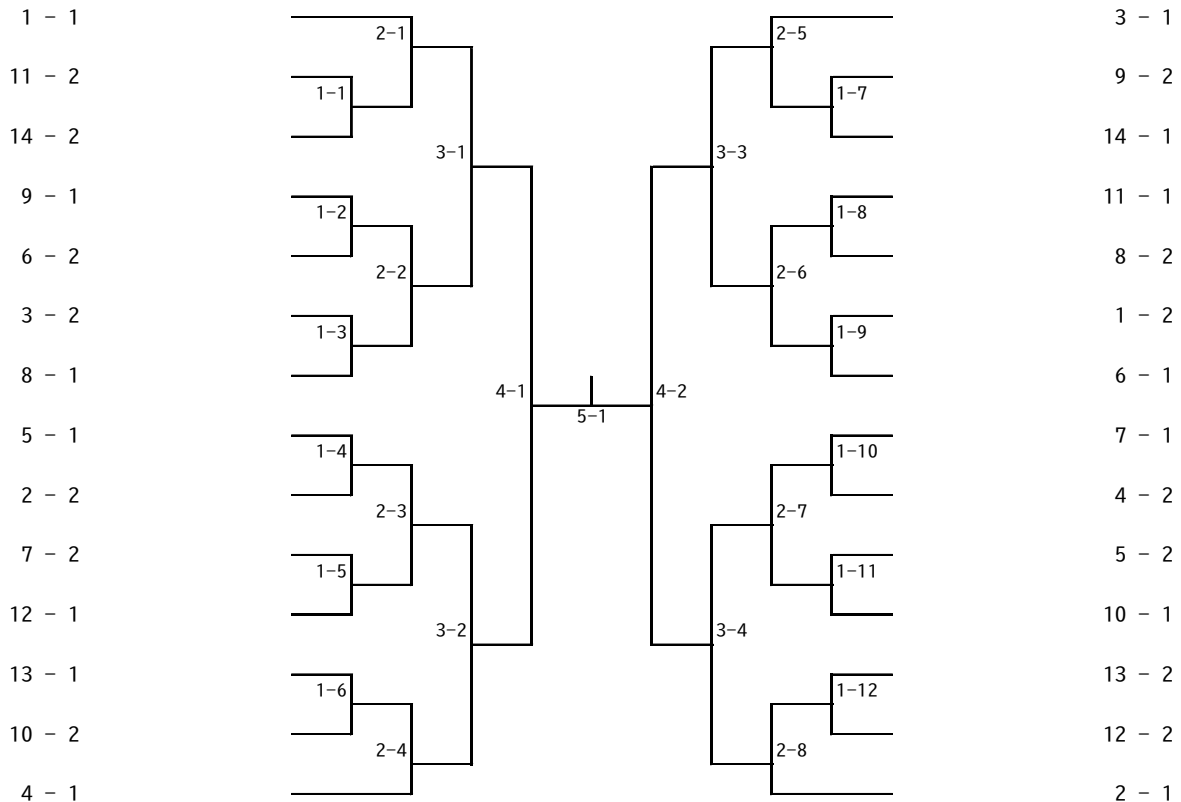

男子ダブルス

令和6年度 秋季飯伊卓球選手権大会
 令和6年9月22日
 豊丘村民体育館

男子シングルス

1	小林広明 飯田TTC	廣田健人 阿南高校	筒井彪 豊丘中	吉川真ノ介 上郷クラブ
2	鵜飼格 飯田卓球クラブ	宮澤奏介 飯田TTC	酒井颯汰 豊丘中	
3	沢柳公一 飯田卓球クラブ	下澤遼大 高森中	甲斐想太郎 豊丘中	
4	大島知之 MTFクラブ	野口瑛仁 飯田TTC	岡村健生 上郷クラブ	
5	松澤隆佑 飯田卓球クラブ	宮澤優介 飯田TTC	棚田孝一郎 豊丘中	
6	西元雄大 MTFクラブ	筒井輝汐 緑ヶ丘中	福澤琢斗 飯田TTC	
7	松下浩之 豊丘クラブ	熊谷佳祐 阿南高校	武田希翔 上郷クラブ	
8	鎌倉智晃 飯田卓球クラブ	伊東昊 緑ヶ丘中	小椋廉祐 豊丘中	
9	坂上潤哉 飯田卓球クラブ	浅井涼巴 上郷クラブ	西山佳明 豊丘中	
10	小松原拓 卓友会	串原志龍 阿南高校	宮澤恵介 飯田TTC	
11	伊藤寛康 飯田市役所	伊藤有希 阿南高校	北澤雄生 豊丘中	
12	宮沢祐亮 飯田卓球クラブ	加藤碧斗 飯田TTC	松下颯真 豊丘クラブ	
13	丸山晃世 MTFクラブ	湯澤柁大 上郷クラブ	中村春馬 豊丘中	
14	丸山文善 MTFクラブ	木下智胤 豊丘クラブ	加藤惺也 飯田TTC	