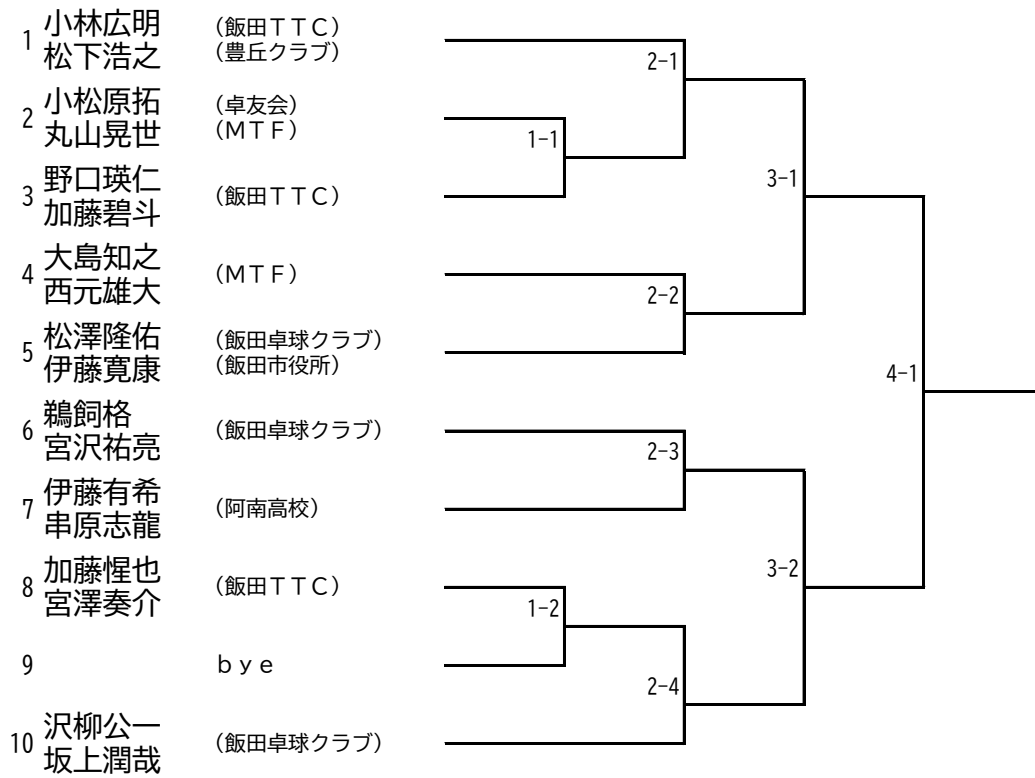

男子ダブルス

令和6年度 秋季飯伊卓球選手権大会
令和6年9月22日
豊丘村民体育館

男子シングルス

1	小林広明 飯田TTC	廣田健人 阿南高校	筒井彪 豊丘中	吉川真ノ介 上郷クラブ
2	鵜飼格 飯田卓球クラブ	宮澤奏介 飯田TTC	酒井颯汰 豊丘中	
3	沢柳公一 飯田卓球クラブ	下澤遼大 高森中	甲斐想太郎 豊丘中	
4	大島知之 MTFクラブ	野口瑛仁 飯田TTC	岡村健生 上郷クラブ	
5	松澤隆佑 飯田卓球クラブ	宮澤優介 飯田TTC	棚田孝一郎 豊丘中	
6	西元雄大 MTFクラブ	筒井輝汐 緑ヶ丘中	福澤琢斗 飯田TTC	
7	松下浩之 豊丘クラブ	熊谷佳祐 阿南高校	武田希翔 上郷クラブ	
8	鎌倉智晃 飯田卓球クラブ	伊東昊 緑ヶ丘中	小椋廉祐 豊丘中	
9	坂上潤哉 飯田卓球クラブ	浅井涼巴 上郷クラブ	西山佳明 豊丘中	
10	小松原拓 卓友会	串原志龍 阿南高校	宮澤恵介 飯田TTC	
11	伊藤寛康 飯田市役所	伊藤有希 阿南高校	北澤雄生 豊丘中	
12	宮沢祐亮 飯田卓球クラブ	加藤碧斗 飯田TTC	松下颯真 豊丘クラブ	
13	丸山晃世 MTFクラブ	湯澤柁大 上郷クラブ	中村春馬 豊丘中	
14	丸山文善 MTFクラブ	木下智胤 豊丘クラブ	加藤惺也 飯田TTC