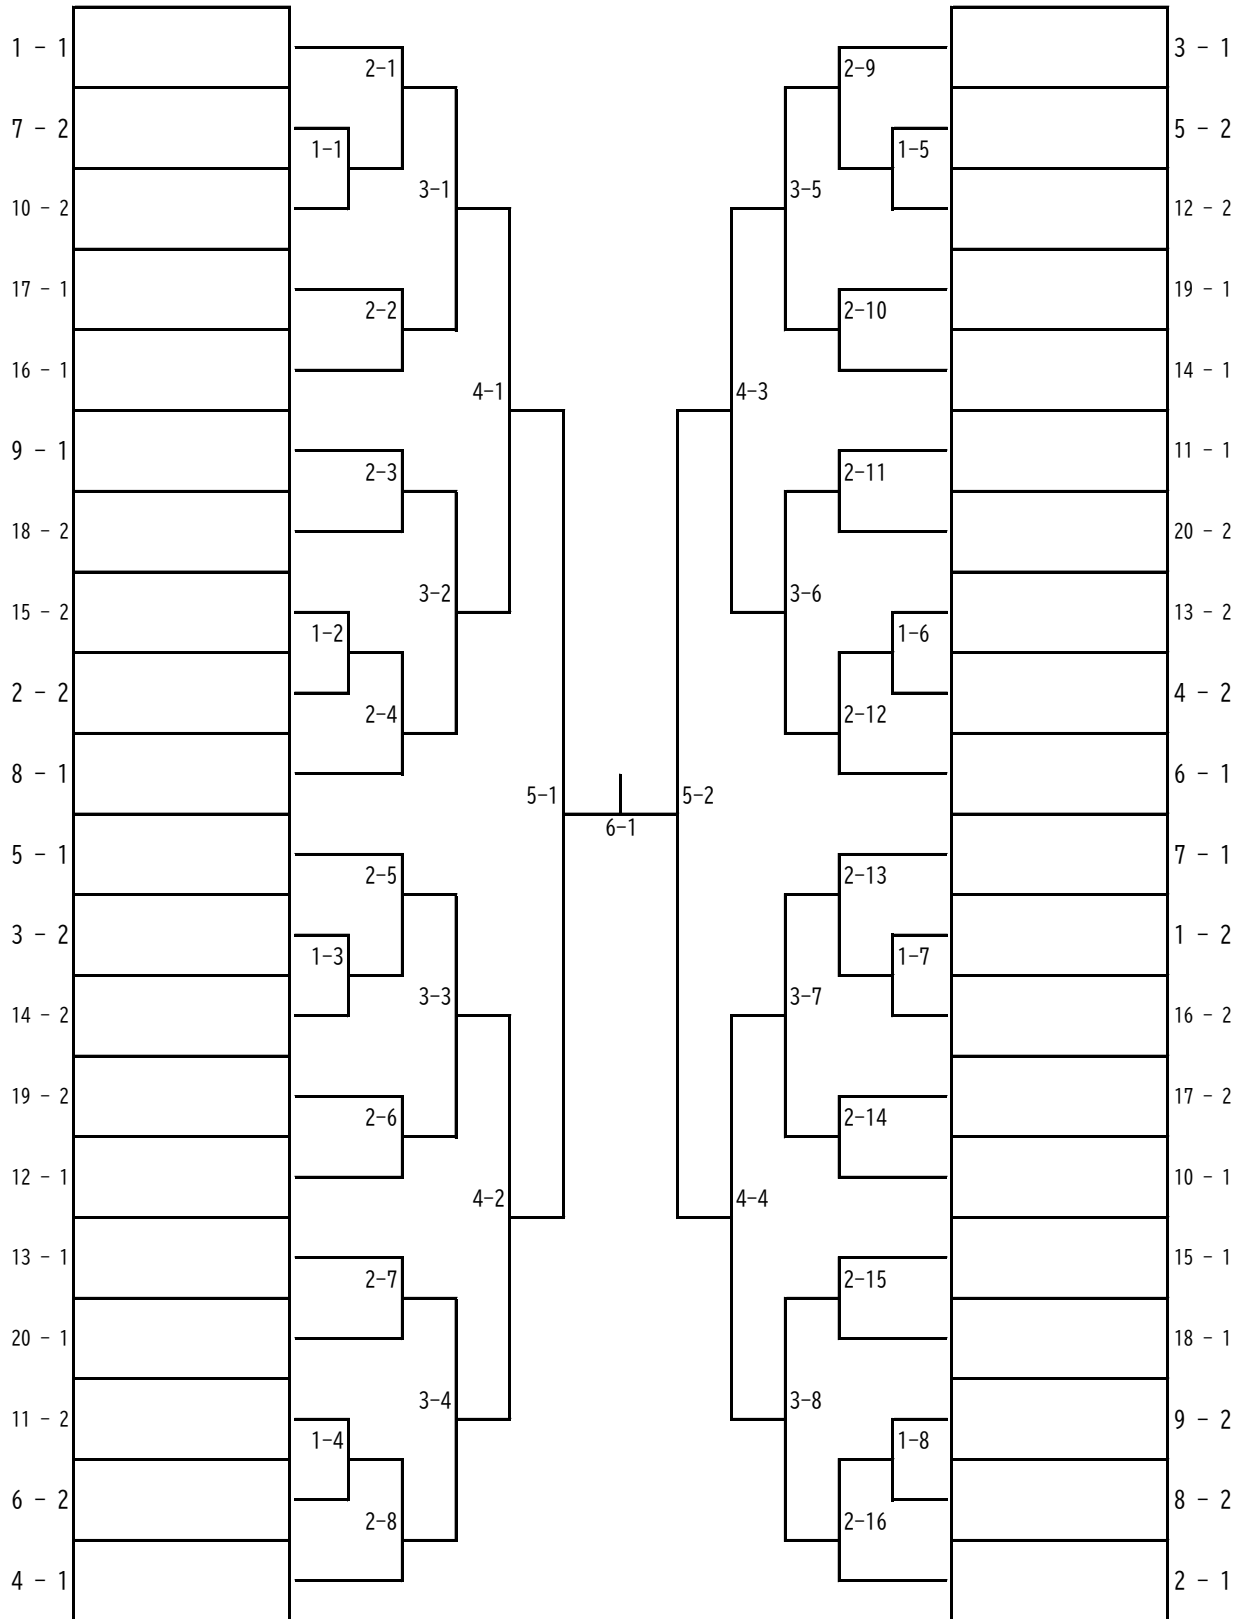

中学生女子 予選リーグ

各リーグ1、2位が決勝トーナメント進出

順位	順位	順位	順位
1	中島遥 鼎中	佐藤向日葵 緑ヶ丘中	松村紗衣 高陵中
2	北原えそら 鼎中	西尾優和 旭ヶ丘中	君島優花 緑ヶ丘中
3	上澤明日香 高陵中	熊谷一華 旭ヶ丘中	下澤蒼依 鼎中
4	唐澤なるみ 鼎中	中原聖夏 旭ヶ丘中	原菜々望 高陵中
5	増田美優 緑ヶ丘中	熊谷結実 旭ヶ丘中	古瀬由依 鼎中
6	仲田千夏 旭ヶ丘中	佐々木茉帆 緑ヶ丘中	久保田楓可 高陵中
7	近藤美和 緑ヶ丘中	木下羽依 旭ヶ丘中	渋谷珠央 鼎中
8	西村華菜 旭ヶ丘中	香山紗菜 鼎中	小池亜來 緑ヶ丘中
9	山下ひより 鼎中	田畑咲稀 緑ヶ丘中	檀原ゆい 喬木中
10	新井桜月 下條卓球ク	村上結衣 緑ヶ丘中	阿部莉央南 高陵中
11	野牧璃心 緑ヶ丘中	上野彩楽 鼎中	代田結女 旭ヶ丘中
12	木下夕鈴 高森中	小池陽依 緑ヶ丘中	加藤美桜 高陵中
13	杉本愛歩 高陵中	矢澤明愛 旭ヶ丘中	松沢亜弥佳 飯田西中
14	片桐果歩 鼎中	吉野七央 喬木中	丸山実咲 高陵中
15	佐々木さつき 高陵中	澤柳怜 鼎中	牧内らいむ 喬木中
16	佐々木桃々 下條卓球ク	木下奏凜 高陵中	近藤美菜 緑ヶ丘中
17	宮下仁華 喬木中	花井理心 鼎中	塩澤優依 高森中
18	倉田夏帆 旭ヶ丘中	石原陽菜 根羽学園	木下愛貴 高森中
19	中村汐里 高森中	恩田胡桃 緑ヶ丘中	平田莉奈 旭ヶ丘中
20	後藤美優 飯田西中	塩澤結衣 鼎中	杉田紀菜 下條卓球ク

中学生女子 決勝トーナメント

3回戦まで3ゲームズマッチ、4回戦（準々決勝）以降は5ゲームズマッチ