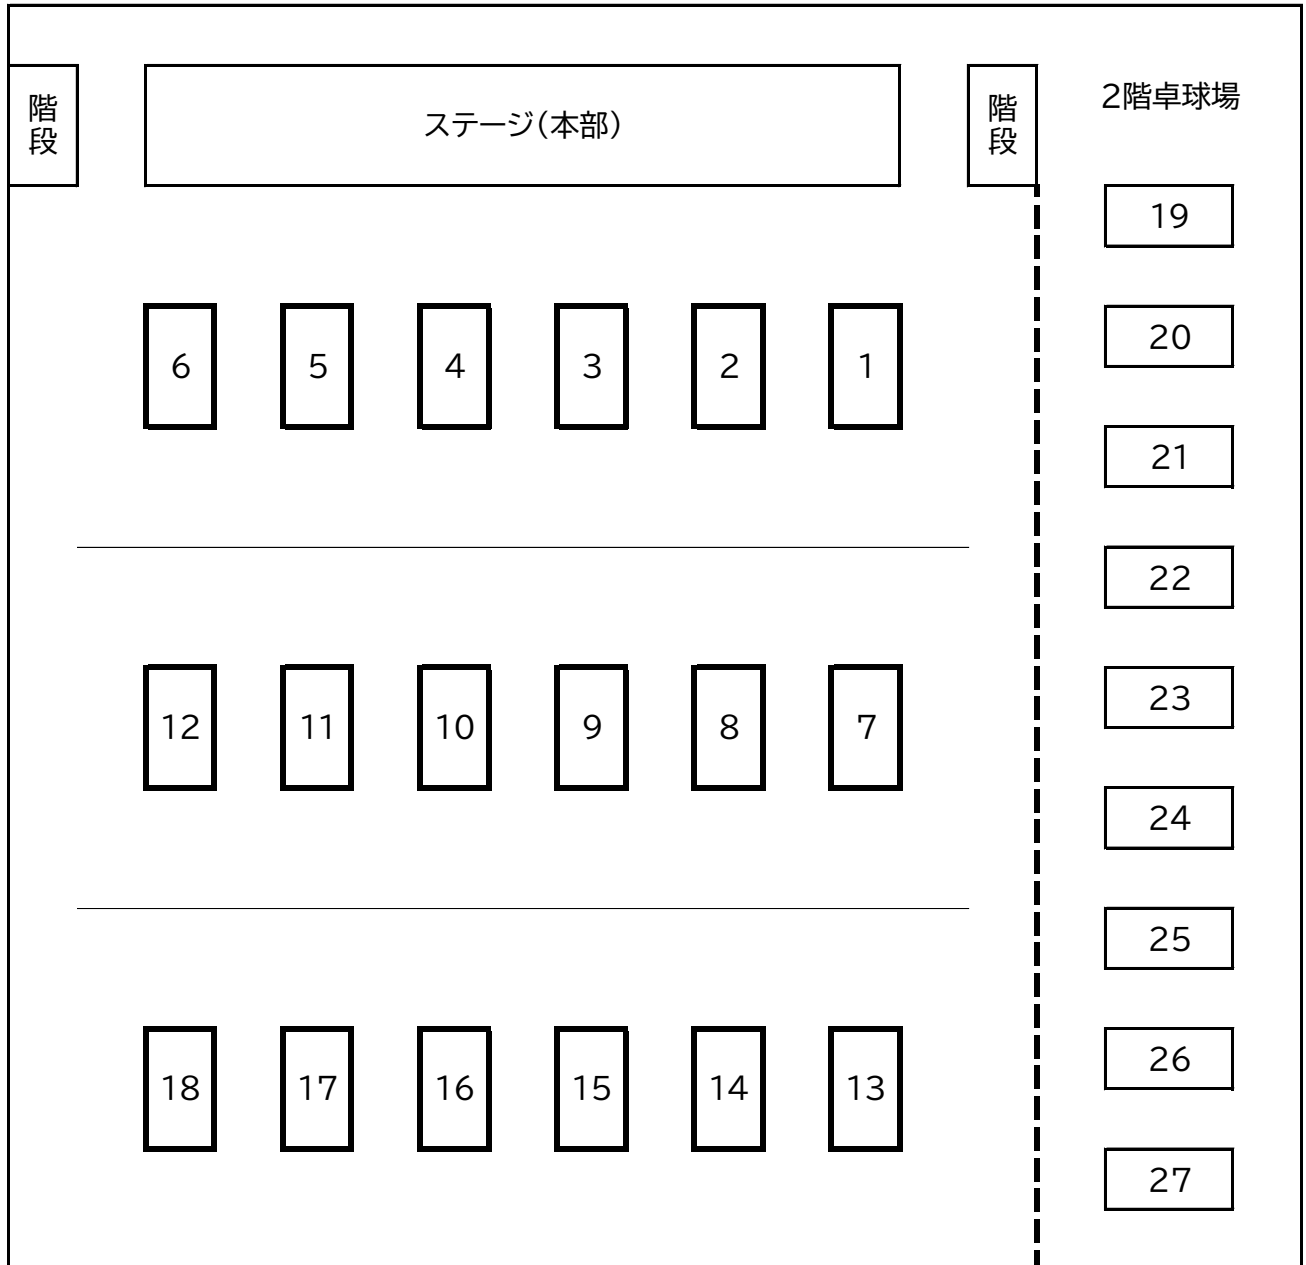

2月4日(日) 一般、ラージボール、小学生の部 タイムテーブル

コート No	9:00	10:00	11:00	12:00	13:00	14:00	15:00
1	小学生高学年女子 1リーグ	小学生 高学年女子 決勝トーナメント					
2	小学生高学年女子 2リーグ						
3	小学生高学年女子 3リーグ						
4	小学生高学年男子 1リーグ	一般女子1部		一般男子1部 決勝トーナメント			
5	小学生高学年男子 2リーグ	小学生 高学年男子 決勝トーナメント					
6	小学生高学年男子 3リーグ						
7	小学生高学年男子 4リーグ						
8	小学生高学年男子 5リーグ						
9	一般男子2部 1リーグ	一般男子2部 決勝トーナメント					
10	一般男子2部 2リーグ						
11	一般男子2部 3リーグ	一般男子1部 決勝トーナメント					
12	一般男子1部 1リーグ						
13	一般男子1部 2リーグ						
14	一般男子1部 3リーグ						
15	一般男子1部 4リーグ						
16	一般男子1部 5リーグ						
17	一般男子1部 6リーグ						
18	一般男子1部 7リーグ						
19	ラージボールの部						
20							
21							
22							
23							
24							
25	小学生低学年男子 1リーグ	小学生 低学年男子 決勝トーナメント					
26	小学生低学年男子 2リーグ						
27	小学生低学年女子						

- タイムテーブルはあくまでも目安です。試合の進行状況によって、開始時刻・使用台が変更になることもあるので、本部の指示を聞いて試合の準備をしてください。
- 決勝トーナメントの最初の試合の審判は、対戦選手同士のチームで担当してください。次の試合からは敗者審判としますので、敗れた選手が本部に試合結果を持ってきてください。

会場図(台の配置)

会場使用上の注意

- ○会場内を移動したり、試合の応援をしたりする時は、試合進行の妨げにならないよう十分注意してください。
- ○2階の試合会場はせまいので、密集しないよう感染症対策にご協力ください。
- ○持ち物、貴重品の管理は、各自で責任を持ってください。
- ○ペットボトル、ゴミなどはお持ち帰りいただくようお願いします。
- ○トイレを使用する際は、スリッパへの履き替えを確実にお願いします。
  また使用前後の手指消毒の徹底をお願いします。