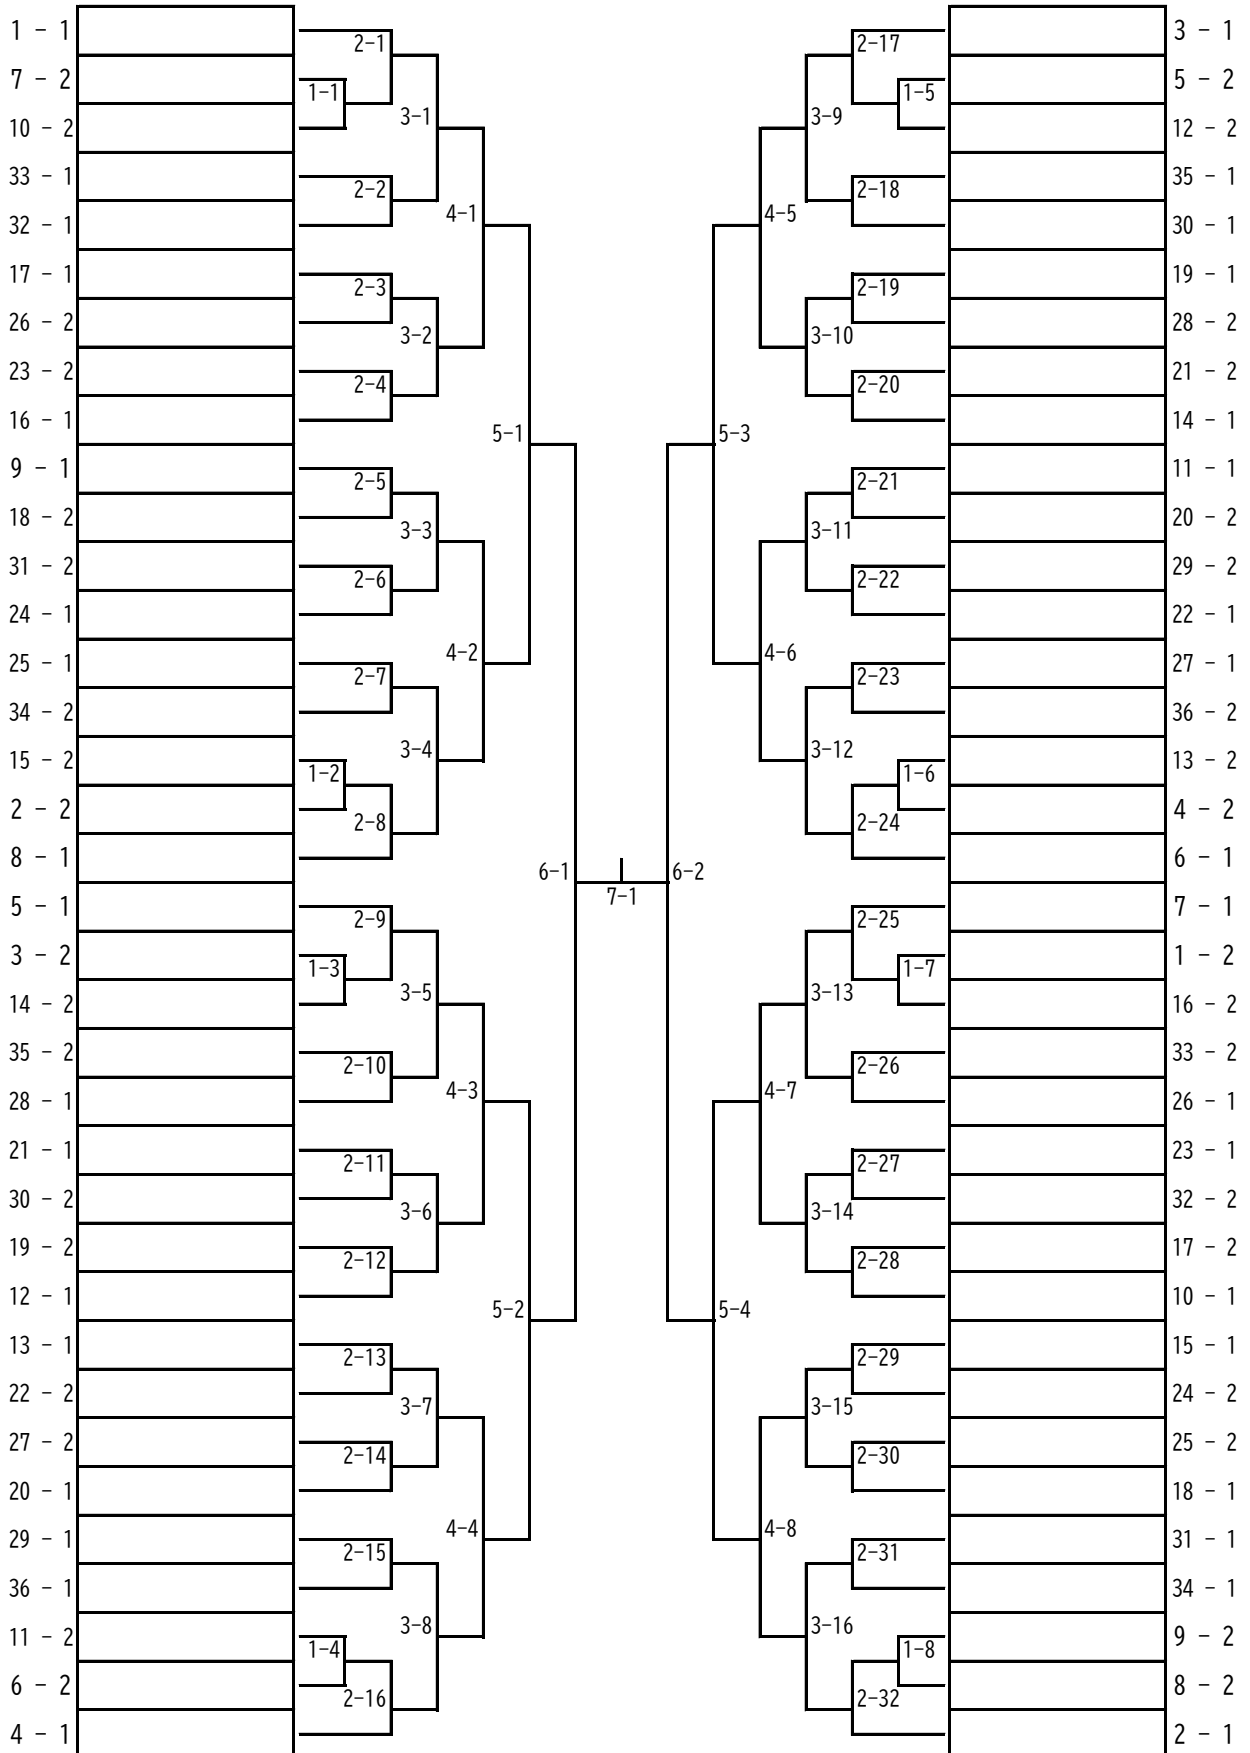

中学生男子 予選リーグ

各リーグ1、2位が決勝トーナメント進出

順位	順位	順位	順位	
1	山田佳太郎 高陵中	二村優大 高森中	福澤琢斗 鼎中	宮脇幸汰 阿南第一中
2	松下幸太 阿南第一中	藤嶋航也 高森スポ少	小柴颯真 緑ヶ丘中	木下翔天 旭ヶ丘中
3	金田一晴希 高陵中	真弓隼人 松川中	原伊織 高森中	宮澤陽斗 緑ヶ丘中
4	鈴木楓 高陵中	原快吏 阿智中	市村遼太郎 飯田西中	宮澤湊 鼎中
5	原一綺 喬木中	山本健心 緑ヶ丘中	武田希翔 高陵中	福澤成夢 鼎中
6	下澤遼大 高森中	本間聖良 飯田西中	城田溪斗 阿南第一中	金本一希 鼎中
7	田島銀次朗 豊丘中	大平翔太 喬木中	棚田陽士 高陵中	
8	藤嶋悠貴 高森中	倉田麟太郎 旭ヶ丘中	熊谷暁 喬木中	寺沢悠真 高陵中
9	田中蒼空 鼎中	稲垣諒士 飯田西中	山崎太晴 緑ヶ丘中	清水聖大 旭ヶ丘中
10	香山魅録 喬木中	高橋優輔 松川中	近藤健太 緑ヶ丘中	
11	西山輝 緑ヶ丘中	大平陽太 喬木中	関島駿宇哉 鼎中	小池匠充 旭ヶ丘中
12	大下悠輝 鼎中	森岡智 高森中	鈴木胤生 旭ヶ丘中	古田旬 喬木中
13	宮澤奏介 旭ヶ丘中	鈴木結次 高森中	坂巻柊哉 阿南第一中	小林皓翔 緑ヶ丘中
14	松村奏 松川中	熊谷泰珠 阿南第一中	尾曾吉星 緑ヶ丘中	下島怜 飯田西中
15	畑中伊吹 高陵中	伊藤煌牙 旭ヶ丘中	松下将斗 鼎中	伊藤佳吾 阿南第一中
16	外山稜真 下條卓球ク	吉沢寛志 飯田西中	島津快生 阿南第一中	前川蒼空 鼎中
17	加藤惺也 旭ヶ丘中	熊谷拓柊 高森中	筒井尊 喬木中	櫛原真乃助 松川中
18	中田悠斗 飯田西中	上島凜音 喬木中	櫻井和 緑ヶ丘中	松川雄大 松川中
19	山田哲平 飯田西中	伊東輝 鼎中	松澤篤希 旭ヶ丘中	内山滯 緑ヶ丘中
20	宮島陸 豊丘中	棚田陽太 緑ヶ丘中	唐澤遼 下條卓球ク	大平隆人 喬木中
21	塩澤悠斗 松川中	佐々木陽暖 阿南第一中	後藤大雅 緑ヶ丘中	松下唯人 飯田西中
22	伊藤倅人 阿南第一中	山田蒼太 高森中	加藤頼 松川中	平澤大河 緑ヶ丘中
23	熊谷醍輝 下條卓球ク	宮入蒼空 高森中	加藤碧斗 飯田ITC	宮脇拓実 阿南第一中
24	木下吏 喬木中	松本力輝 緑ヶ丘中	中村優斗 阿南第一中	湊琥太郎 高森中
25	吉川蒼哉 高陵中	平松來翔 阿南第一中	宮澤優介 飯田ITC	宮沢柊 緑ヶ丘中
26	五島丈琉 旭ヶ丘中	佐藤辰昭 高森中	豊口大翔 飯田西中	大久保晃太 緑ヶ丘中
27	下岡隼 喬木中	湯澤柊大 高陵中	二村虎太郎 松川中	増山照 旭ヶ丘中
28	熊谷颯馬 阿南第一中	酒井尊琉 高森中	塚原逞 旭ヶ丘中	米山司樹 松川中
29	大前秀太 高森中	岡島渚登 高陵中	松下歩暉 阿南第一中	小林京平 松川中
30	田原寿埜 阿智中	椎名奏心 旭ヶ丘中	代田大晴 鼎中	廣田和起 喬木中
31	林尚弥 鼎中	岡田宏斗 喬木中	吉川快璃 高陵中	久保田隆之介 緑ヶ丘中
32	四ツ橋優真 飯田西中	松澤隼大 旭ヶ丘中	村松琉維 阿南第一中	安藤寛人 松川中
33	松下永和 根羽学園	筒井輝汐 緑ヶ丘中	浅井涼巴 高陵中	原大翔 喬木中
34	杉山太一 松川中	杉本登哉 根羽学園	前澤冬耶 高森中	椋山翔大 旭ヶ丘中
35	野口瑛仁 飯田ITC	岡島樹 緑ヶ丘中	岡村健生 高陵中	勝又大耀 阿南第一中
36	伊東昊 緑ヶ丘中	富田清大 喬木中	宮澤恵介 飯田ITC	下澤輝瑠 旭ヶ丘中

中学生男子 決勝トーナメント

4回戦まで3ゲームズマッチ、5回戦（準々決勝）以降は5ゲームズマッチ