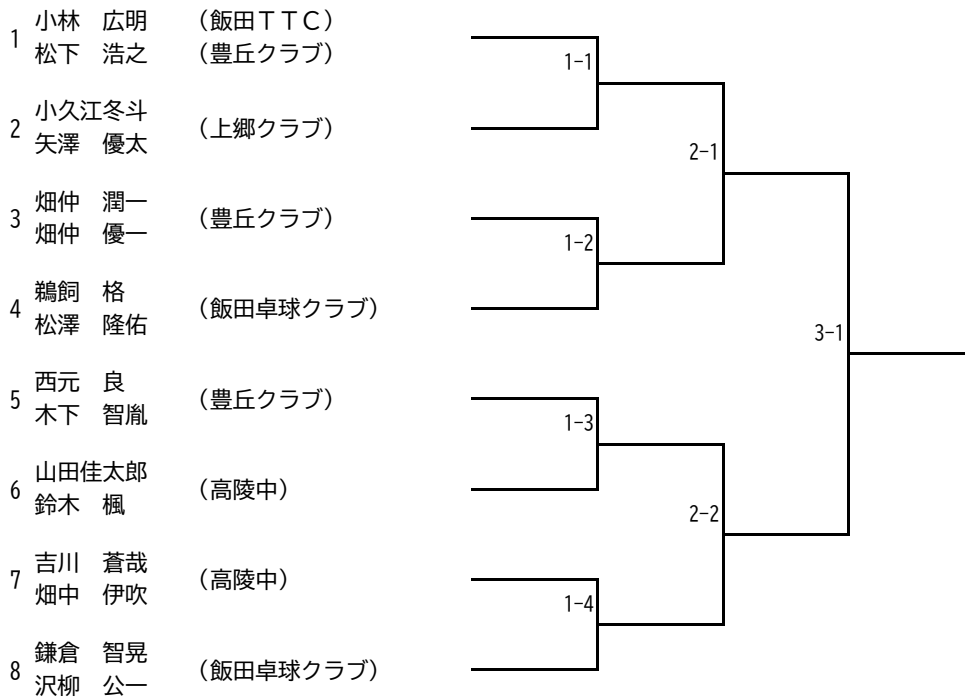

男子ダブルス 決勝トーナメント