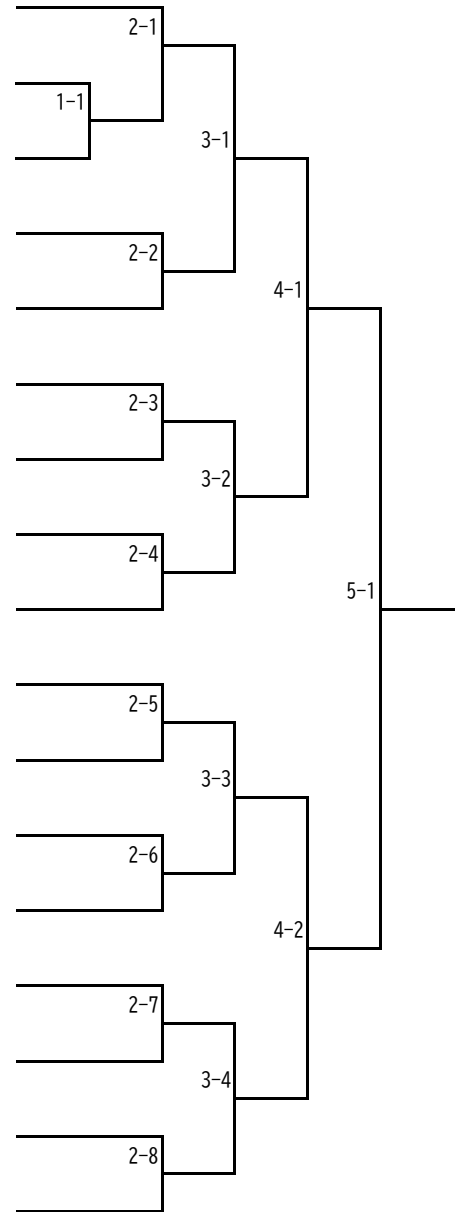

男子シングルス 予選リーグ→決勝トーナメント

1	小林 広明 飯田TTC	倉田麟太郎 旭ヶ丘中	藤川 廉馬 高陵中	筒井 彪 豊丘中
2	宮澤 奏介 旭ヶ丘中	遠藤 隼 豊丘中	寺沢 悠真 高陵中	
3	金田一晴希 高陵中	松下 颯真 豊丘クラブ	清水 聖大 旭ヶ丘中	
4	松澤 隆佑 飯田卓球クラブ	鈴木 楓 高陵中	梶山 翔大 旭ヶ丘中	
5	丸山 晃世 MTFクラブ	松澤 隼大 旭ヶ丘中	棚田 陽士 高陵中	
6	松下 浩之 豊丘クラブ	松澤 篤希 旭ヶ丘中	岡島 渚登 高陵中	
7	丸山 文善 MTFクラブ	五島 丈琉 旭ヶ丘中	原 周佑 豊丘中	
8	浮舟 裕介 MTFクラブ	田島銀次朗 豊丘中	増山 照 旭ヶ丘中	
9	沢柳 公一 飯田卓球クラブ	畑中 伊吹 高陵中	鈴木 胤生 旭ヶ丘中	
10	大島 知之 MTFクラブ	塚原 暉 旭ヶ丘中	小栗 珀人 豊丘中	
11	畑仲 潤一 豊丘クラブ	伊藤 煌牙 旭ヶ丘中	吉川 快璃 高陵中	
12	木下 智胤 豊丘クラブ	山田佳太郎 高陵中	木下 翔天 旭ヶ丘中	
13	鎌倉 智晃 飯田卓球クラブ	宮島 陸 豊丘中	湯澤 柊大 高陵中	
14	畑仲 優一 豊丘クラブ	椎名 奏心 旭ヶ丘中	武田 希翔 高陵中	
15	西元 雄大 MTFクラブ	加藤 惺也 旭ヶ丘中	浅井 涼巴 高陵中	
16	矢澤 優太 上郷クラブ	小池 匠充 旭ヶ丘中	岡村 健生 高陵中	
17	鶴飼 格 飯田卓球クラブ	吉川 蒼哉 高陵中	下澤 輝瑠 旭ヶ丘中	棚田孝一郎 豊丘中