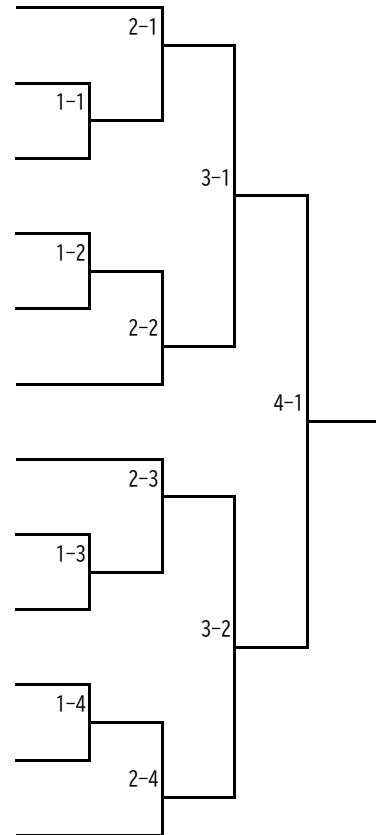

秋季選手権 タイムテーブル

	8:00	9:00	10:00	11:00	12:00	13:00	14:00	15:00	16:00
コート No	練習台								
1	一般	男女ダブルス		男子 予選リーグ	シングルス 1回戦	シングルス 3回戦	シングルス 4回戦	シングルス 5回戦	
2									
3									
4									
5									
6									
7	中学生	男子 2リーグ	女子 予選リーグ		シングルス 2回戦				
8									
9									
10									
11									
12									
13									
14									
15									
16									
17									
18									