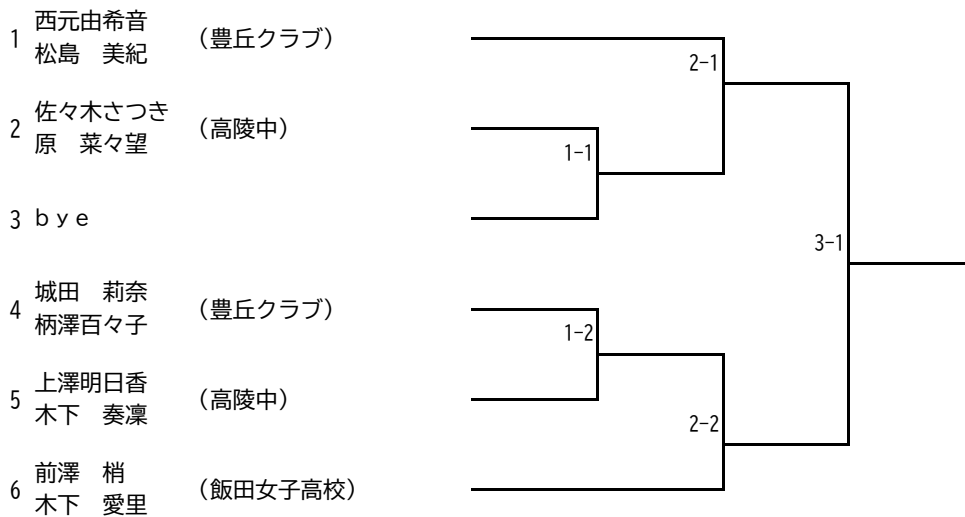

閉会式はありませんので、試合が終わった選手、引率者から帰宅してください。
4. 県予選会は、10月21日(土)、22(日)ユメックスアリーナ(塩尻市総合体育館)にて開催されます。

なお、県予選会への参加については、飯伊卓連理事長宛にメールでの申し込みとなります。
(本会場での受け付けは行いません。)

男子ダブルス 決勝トーナメント

女子ダブルス 決勝トーナメント

男子シングルス 予選リーグ→決勝トーナメント