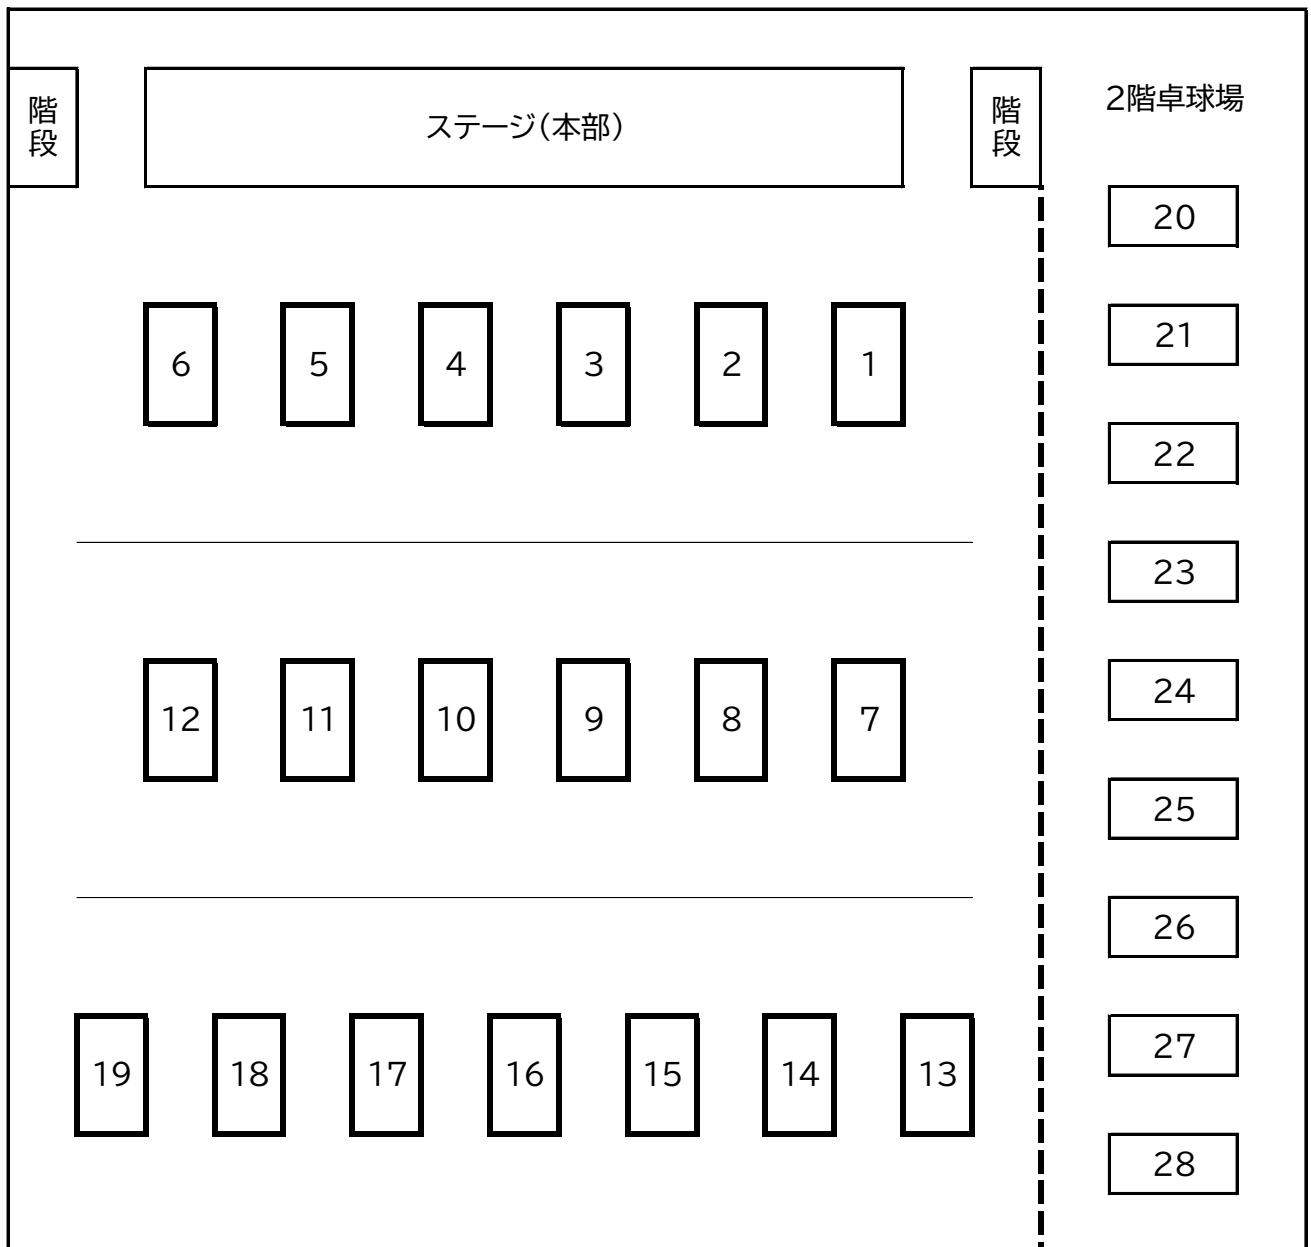

会場図(台の配置)

会場使用上の注意

- ○会場内を移動したり、試合の応援をしたりする時は、試合進行の妨げにならないよう十分注意してください。
- ○2階の試合会場はせまいので、密集しないよう感染症対策にご協力ください。
- ○持ち物、貴重品の管理は、各自で責任を持ってください。
- ○ペットボトル、ゴミなどはお持ち帰りいただくようお願いします。
- ○トイレを使用する際は、スリッパへの履き替えを確実にお願いします。
  また使用前後の手指消毒の徹底をお願いします。

3/12(日) 会長杯 タイムテーブル

		8:00	9:00	10:00	11:00	12:00	13:00	14:00	15:00	16:00		
コート No	午前の部 練習台											
1	松川中	一般女子					中学男子 トーナメント 準決勝・決勝			一般男子 トーナメント 準決勝・決勝		
2	喬木中 根羽学園	中学男子 2リーグ	中学男子 28リーグ									
3	下條中	中学男子 3リーグ	中学男子 29リーグ			中学男子 トーナメント 4回戦		一般男子 トーナメント 1回戦		一般男子 トーナメント 3回戦		
4		中学男子 19リーグ	中学男子 30リーグ									
5	阿南第一中	中学男子 20リーグ	中学男子 31リーグ			中学男子 トーナメント 3回戦	中学女子 トーナメント 準決勝・決勝		一般男子 トーナメント 2回戦			
6		中学男子 33リーグ	中学男子 32リーグ									
7	高森中	中学男子 34リーグ	中学男子 1リーグ			中学男子 トーナメント 2回戦		一般男子 1リーグ				
8		中学男子 4リーグ	中学男子 18リーグ					一般男子 2リーグ				
9		中学男子 5リーグ	中学男子 35リーグ					一般男子 3リーグ				
10	豊丘中	中学男子 6リーグ	中学男子 トーナメント1回戦			中学女子 トーナメント 3回戦		一般男子 4リーグ				
11		中学男子 7リーグ	中学女子 1リーグ					一般男子 5リーグ				
12		中学男子 8リーグ	中学女子 2リーグ					一般男子 6リーグ				
13	飯田西中	中学男子 9リーグ	中学女子 3リーグ					一般男子 7リーグ				
14		中学男子 10リーグ	中学女子 4リーグ					一般男子 8リーグ				
15	鼎中	中学男子 11リーグ	中学女子 5リーグ					一般男子 9リーグ				
16		中学男子 12リーグ	中学女子 6リーグ					一般男子 10リーグ				
17		中学男子 13リーグ	中学女子 7リーグ					一般男子 11リーグ				
18	旭ヶ丘中	中学男子 14リーグ	中学女子 8リーグ									
19		中学男子 15リーグ	中学女子 9リーグ									
20	緑ヶ丘中	中学男子 16リーグ	中学女子 10リーグ									
21		中学男子 17リーグ	中学女子 11リーグ									
22		中学男子 21リーグ	中学女子 12リーグ									
23	高陵中	中学男子 22リーグ	中学女子 13リーグ			中学女子 トーナメント 2回戦	午後の部 受付・練習 開始式					
24		中学男子 23リーグ	中学女子 14リーグ									
25		中学男子 24リーグ	中学女子 15リーグ									
26	一般女子	中学男子 25リーグ	中学女子 16リーグ									
27	飯卓セ,高森入, 上郷ク,豊丘ク,	中学男子 26リーグ	中学女子 17リーグ									
28	竜丘ク,高森ク	中学男子 27リーグ	中学女子 18リーグ									

- タイムテーブルはあくまでも目安です。試合の進行状況によって、開始時刻・使用台が変更になることもあるので、本部の指示を聞いて試合の準備をしてください。
- 決勝トーナメントの最初の試合の審判は、対戦選手同士のチームで担当してください。次の試合からは敗者審判としますので、敗れた選手が本部に試合結果を持ってきてください。