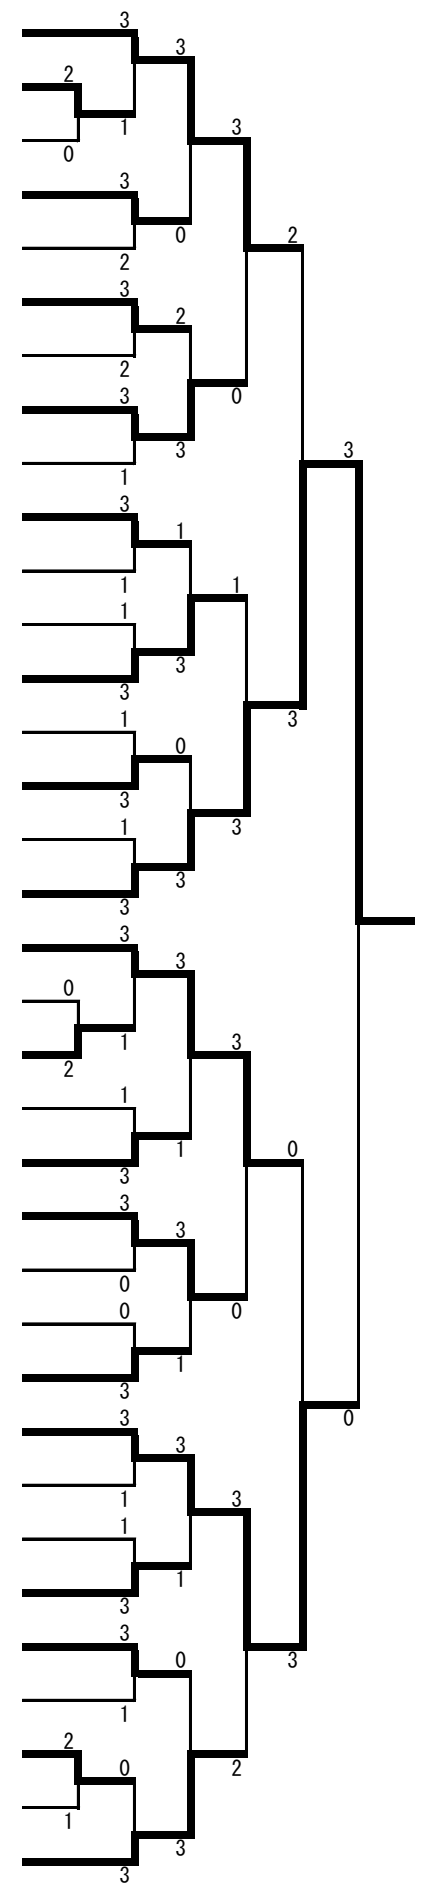

1	1	平澤 憲周 高陵中	2	外山 稜真 下條中学校	3	山田 哲平 飯田西中	4	櫻井 悠斗 緑ヶ丘中
2	1	村松 大夢 阿南第一中	2	藤村 宗駕 鼎中	3	中田 悠斗 飯田西中	4	下平 陽斗 竜ヶ丘クラブ
3	1	荻原 悠我 松川中	2	大前 秀太 高森スポ少	4	加藤 惺也 旭ヶ丘中	3	塩沢 由翔 下條中学校
4	1	南島 舜 喬木中	2	酒井 尊琉 高森中	3	吉川 蒼哉 高陵中	4	桐生 魁 豊丘中
5	1	小林 叶覇 緑ヶ丘中	3	牧野 煌心 阿南第一中	2	大石 悠貴 高森中	4	金本 一希 鼎中
6	1	林 建太 飯田西中	3	熊谷 颯馬 阿南第一中	2	林 尚弥 鼎中	4	塚原 暉 旭ヶ丘中
7	1	関川 颯太 高森中	2	熊崎 結太 豊丘中	2	伊藤 瑠哉 緑ヶ丘中	3	宮下 源希 飯田卓球センター
8	1	松下 侑真 豊丘中	3	藤嶋 悠貴 高森中	2	伊東 輝 鼎中	4	五島 丈琉 旭ヶ丘中
9	1	久保田 涼佑 緑ヶ丘中	2	小林 隼斗 飯田西中	3	杉山 太一 松川中	4	岡本 雄河 高森中
10	1	村澤 丞志郎 高陵中	3	中 綜磨 下條中学校	2	牧島 陸隼 緑ヶ丘中	4	松下 唯人 飯田西中
11	1	松下 幸太 阿南第一中	2	熊谷 皇牙 旭ヶ丘中	3	松本 匠吾 豊丘中	4	岩崎 佑竜 高森中
12	2	深見 蒼馬 高森中	1	市瀬 広夢 旭ヶ丘中	3	松下 朋輝 緑ヶ丘中	4	長田 英太 豊丘中
13	1	中島 大輔 鼎中	2	川元 弘夢 豊丘中	4	平松 来翔 阿南第一中	3	鈴木 楓 高陵中
14	1	片桐 悠晟 根羽学園	3	飯島 泰我 下條中学校	4	伊藤 有希 阿南第一中	2	代田 大晴 鼎中
15	2	長谷部 友弥 緑ヶ丘中	1	檀原 心優 喬木中	2	壬生 江輝 豊丘中	3	本間 聖良 飯田西中
16	1	渋谷 一稀 高森中	2	久保田 一馬 高陵中	4	松村 奏 松川中	3	西山 輝 緑ヶ丘中
17	1	小久江 冬斗 飯田西中	3	椎葉 乃瑛琉 緑ヶ丘中	2	原 瑛大 高森中	4	青木 輝雅 豊丘中
18	1	横田 景介 緑ヶ丘中	2	野中 柊月 高森中	2	遠藤 隼 豊丘中	3	岡島 渚登 高陵中
19	1	稲垣 蒼士 飯田西中	3	菅沼 昭也 鼎中	2	近藤 隼人 緑ヶ丘中	4	本山 陽太 豊丘中
20	1	大原 蓮 喬木中	2	中嶋 太陽 旭ヶ丘中	2	平松 春樹 阿南第一中	2	下澤 遼大 高森スポ少
21	2	田中 蒼空 鼎中	1	吉沢 拓真 飯田西中	2	藤川 廉馬 高陵中	3	串原 宗一郎 下條中学校
22	2	小林 悠 阿南第一中	1	吉川 一颯 緑ヶ丘中	4	河野 資龍 豊丘中	3	湯澤 柊大 上郷クラブ
23	1	村山 宙 高森中	2	井上 琉義 緑ヶ丘中	2	畑中 伊吹 高陵中	3	椎名 奏心 旭ヶ丘中
24	1	串原 志龍 下條中学校	2	野口 瑛仁 飯田卓球センター	2	唐沢 涼大 豊丘中	3	真弓 隼人 松川中
25	2	小杉山 裕音 緑ヶ丘中	3	宮内 一平 豊丘中	1	原 匡玖 喬木中	4	四ツ橋 優真 飯田西中
26	1	玉本 駿介 高陵中	3	熊谷 醒輝 下條中学校	2	宮澤 奏介 旭ヶ丘中	4	中村 優斗 阿南第一中
27	1	矢澤 優太 飯田西中	2	宮下 和己 高森中	3	大下 悠輝 鼎中	4	宮沢 柊 緑ヶ丘中
28	1	金田 一晴希 高陵中	3	小笠原 来輝 飯田西中	2	前田 積志 根羽学園	2	松 颯真 豊丘クラブ
29	1	渡邊 結太 阿南第一中	2	宮島 陸 豊丘中	2	原 大悟 高森中	3	松澤 隼大 旭ヶ丘中
30	1	村松 蓮 緑ヶ丘中	2	山田 佳太郎 高陵中	2	原 周佑 豊丘中	3	廣田 和起 喬木中
31	1	城田 陸斗 阿南第一中	2	平林 健汰 鼎中	2	吉沢 覚志 飯田西中	4	近藤 春馬 緑ヶ丘中
32	2	清水 一翔 緑ヶ丘中	1	室 幸太 高陵中	4	唐澤 遼 下條中学校	3	松下 将斗 鼎中
33	2	佐々木 友仁 旭ヶ丘中	1	新井 錬 鼎中	3	小栗 珀人 豊丘中	4	筒井 優 高森中
34	1	北原 柊護 高陵中	2	田島 銀次朗 豊丘中	3	中村 勇介 高森中	4	伊藤 倅人 阿南第一中
35	1	山内 理生 鼎中	2	下島 淳弥 飯田西中	3	佐々木 陽暖 阿南第一中	4	高橋 優輔 松川中