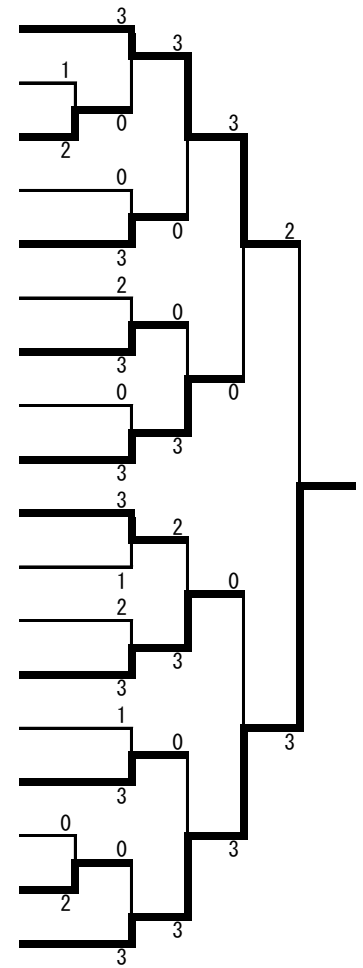

中学女子 予選リーグ→決勝トーナメント

1	1	中島 遥 鼎中	後藤 結菜 緑ヶ丘中	2	菅野 純礼 高陵中	3	杉田 紀葉 下條中学校	
2	1	松村 悠未 豊丘中	2	中島 心姫 緑ヶ丘中	3	片桐 果歩 鼎中	3	倉田 夏帆 旭ヶ丘中
3	1	西尾 奈々 緑ヶ丘中	2	岡田 展佳 高森中	3	鈴木 那生 旭ヶ丘中	塩澤 結衣 鼎中	
4	2	公平わかば 旭ヶ丘中	4	近藤 美和 緑ヶ丘中	3	近藤 泉 鼎中	1	吉村 心姫 緑ヶ丘中
5	1	下澤 璃那 高森中	3	後藤 美優 飯田西中	2	鎌倉 杏朱 鼎中	4	久保田楓可 高陵中
6	1	小池 可愛 緑ヶ丘中	3	杉本 愛歩 高陵中	2	前川 陽咲 鼎中	4	木下 愛貴 高森中
7	1	横田 伶衣 高陵中	3	今村 りん 旭ヶ丘中	豊丘中	平 まなみ 豊丘中	2	牧内そらみ 緑ヶ丘中
8	1	上野 円花 鼎中	2	實原 陽菜 下條中学校	4	木下 奏凜 高陵中	3	尾曾有珠果 緑ヶ丘中
9	1	木下 結菜 高森中	2	伊藤 咲羽 緑ヶ丘中	高陵中	松村 紗衣 高陵中	3	仲田 千夏 旭ヶ丘中
10	1	山上 奏空 高森中	2	佐々木さつき 高陵中	豊丘中	今村 優那 豊丘中	3	山下ひより 鼎中
11	1	北原えそら 鼎中	2	湯浅菜那子 緑ヶ丘中	3	加藤 優依 高森中	bye	
12	1	上澤明日香 高陵中	2	西尾 珠奈 旭ヶ丘中	3	佐々木桃々 下條中学校	4	松沢亜弥佳 飯田西中
13	1	塩澤 愛理 鼎中	2	松下 杏海 緑ヶ丘中	3	宮嶋こころ 高森中	福澤 咲綺 豊丘中	
14	1	宮嶋 真緒 飯田西中	2	増田 美優 緑ヶ丘中	4	水野あかり 旭ヶ丘中	3	木下 愛結 高陵中
15	1	新井 深月 下條中学校	高陵中	小田明香里 緑ヶ丘中	2	原 菜々望 高陵中	山田 乃葵 豊丘中	
16	1	村松 若奈 緑ヶ丘中	3	五味 渚彩 高陵中	2	唐澤なるみ 鼎中	4	矢澤 明愛 旭ヶ丘中
17	2	木下 夕鈴 高森クラブ	3	矢澤 佳奈 鼎中	1	熊谷 杏 緑ヶ丘中	下澤 唯雨 豊丘中	
18	1	菅原 詩 旭ヶ丘中	2	毛涯 羽望 豊丘中	4	中村 汐里 高森中	3	松下 心 緑ヶ丘中