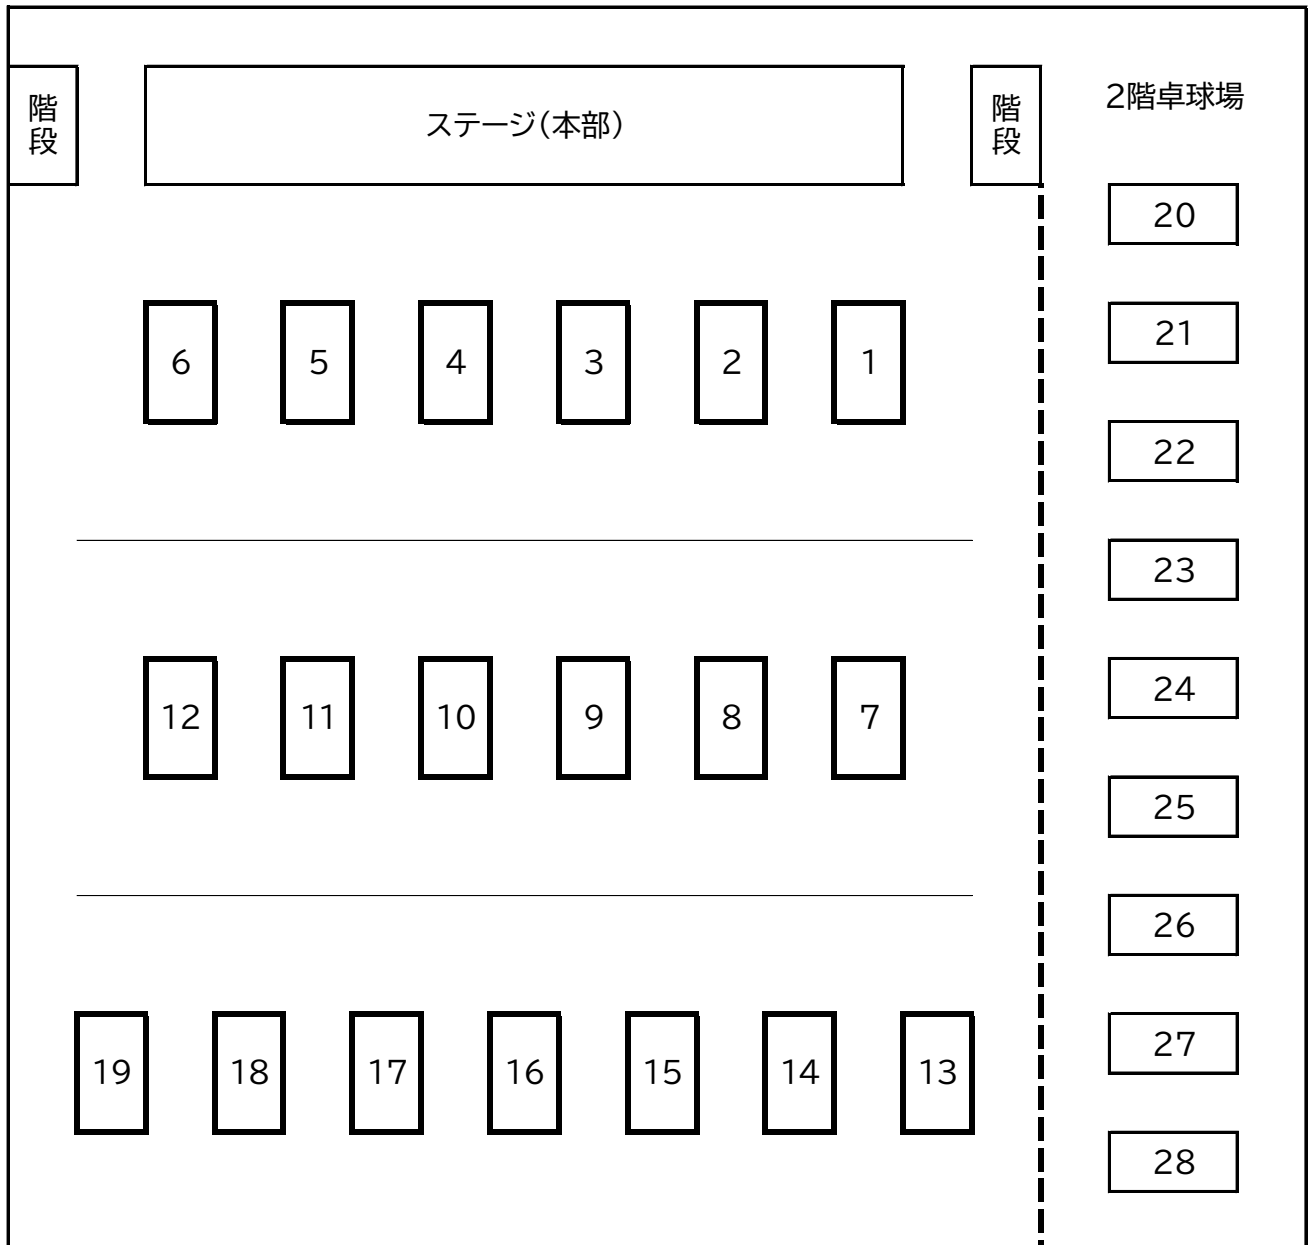

会場図(台の配置)

会場使用上の注意

- ○会場内を移動したり、試合の応援をしたりする時は、試合進行の妨げにならないよう十分注意してください。
- ○2階の試合会場はせまいので、密集しないよう感染症対策にご協力ください。
- ○持ち物、貴重品の管理は、各自で責任を持ってください。
- ○ペットボトル、ゴミなどはお持ち帰りいただくようお願いします。
- ○トイレを使用する際は、スリッパへの履き替えを確実にお願いします。
  また使用前後の手指消毒の徹底をお願いします。

3/12(日) 会長杯 タイムテーブル

		8:00	9:00	10:00	11:00	12:00	13:00	14:00	15:00	16:00
コート No	午前の部 練習台									
1	松川中 喬木中 根羽学園	一般女子					中学男子 トーナメント 準決勝・決勝			一般男子 トーナメント 準決勝・決勝
2		中学男子 2リーグ	中学男子 28リーグ							
3	下條中	中学男子 3リーグ	中学男子 29リーグ			中学男子 トーナメント 4回戦		一般男子 トーナメント 1回戦	一般男子 トーナメント 3回戦	
4		中学男子 19リーグ	中学男子 30リーグ							
5	阿南第一中	中学男子 20リーグ	中学男子 31リーグ		中学男子 トーナメント 3回戦	中学女子 トーナメント 準決勝・決勝		一般男子 トーナメント 2回戦		
6		中学男子 33リーグ	中学男子 32リーグ							
7	高森中	中学男子 34リーグ	中学男子 1リーグ		中学男子 トーナメント 2回戦		一般男子 1リーグ			
8		中学男子 4リーグ	中学男子 18リーグ				一般男子 2リーグ			
9		中学男子 5リーグ	中学男子 35リーグ				一般男子 3リーグ			
10	豊丘中	中学男子 6リーグ	中学男子 トーナメント1回戦		中学女子 トーナメント 3回戦		一般男子 4リーグ			
11		中学男子 7リーグ	中学女子 1リーグ				一般男子 5リーグ			
12		中学男子 8リーグ	中学女子 2リーグ				一般男子 6リーグ			
13	飯田西中	中学男子 9リーグ	中学女子 3リーグ				一般男子 7リーグ			
14		中学男子 10リーグ	中学女子 4リーグ			一般男子 8リーグ				
15	鼎中	中学男子 11リーグ	中学女子 5リーグ				一般男子 9リーグ			
16		中学男子 12リーグ	中学女子 6リーグ			一般男子 10リーグ				
17		中学男子 13リーグ	中学女子 7リーグ			一般男子 11リーグ				
18	旭ヶ丘中	中学男子 14リーグ	中学女子 8リーグ							
19		中学男子 15リーグ	中学女子 9リーグ							
20	緑ヶ丘中	中学男子 16リーグ	中学女子 10リーグ			午後部の 受付・練習 開始式				
21		中学男子 17リーグ	中学女子 11リーグ							
22		中学男子 21リーグ	中学女子 12リーグ							
23	高陵中	中学男子 22リーグ	中学女子 13リーグ		中学女子 トーナメント 2回戦					
24		中学男子 23リーグ	中学女子 14リーグ							
25		中学男子 24リーグ	中学女子 15リーグ							
26	一般女子	中学男子 25リーグ	中学女子 16リーグ							
27	飯卓セ,高森入, 上郷ク,豊丘ク,	中学男子 26リーグ	中学女子 17リーグ							
28	竜丘ク,高森ク	中学男子 27リーグ	中学女子 18リーグ							

- タイムテーブルはあくまでも目安です。試合の進行状況によって、開始時刻・使用台が変更になることもあるので、本部の指示を聞いて試合の準備をしてください。
- 決勝トーナメントの最初の試合の審判は、対戦選手同士のチームで担当してください。次の試合からは敗者審判としますので、敗れた選手が本部に試合結果を持ってきてください。