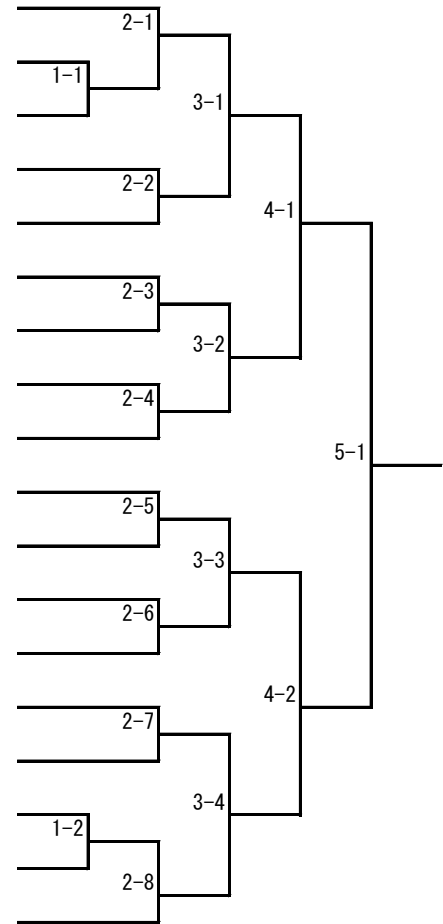

中学女子 予選リーグ→決勝トーナメント

1	中島 遥 鼎中	後藤 結菜 緑ヶ丘中	菅野 純礼 高陵中	杉田 紀菜 下條中学校
2	松村 悠未 豊丘中	中島 心姫 緑ヶ丘中	片桐 果歩 鼎中	倉田 夏帆 旭ヶ丘中
3	西尾 奈々 緑ヶ丘中	岡田 展佳 高森中	鈴木 那生 旭ヶ丘中	塩澤 結衣 鼎中
4	公平わかば 旭ヶ丘中	近藤 美和 緑ヶ丘中	近藤 泉 鼎中	吉村 心姫 緑ヶ丘中
5	下澤 璃那 高森中	後藤 美優 飯田西中	鎌倉 杏朱 鼎中	久保田楓可 高陵中
6	小池 可愛 緑ヶ丘中	杉本 愛歩 高陵中	前川 陽咲 鼎中	木下 愛貴 高森中
7	横田 伶衣 高陵中	今村 りん 旭ヶ丘中	平 まなみ 豊丘中	牧内そらみ 緑ヶ丘中
8	上野 円花 鼎中	實原 陽菜 下條中学校	木下 奏凜 高陵中	尾首有珠果 緑ヶ丘中
9	木下 結菜 高森中	伊藤 咲羽 緑ヶ丘中	松村 紗衣 高陵中	仲田 千夏 旭ヶ丘中
10	山上 奏空 高森中	佐々木さつき 高陵中	今村 優那 豊丘中	山下ひより 鼎中
11	北原えそら 鼎中	湯浅菜那子 緑ヶ丘中	加藤 優依 高森中	bye
12	上澤明日香 高陵中	西尾 珠奈 旭ヶ丘中	佐々木桃々 下條中学校	松沢亜弥佳 飯田西中
13	塩澤 愛理 鼎中	松下 杏海 緑ヶ丘中	宮嶋こころ 高森中	福澤 咲綺 豊丘中
14	宮嶋 真緒 飯田西中	増田 美優 緑ヶ丘中	水野あかり 旭ヶ丘中	木下 愛結 高陵中
15	新井 深月 下條中学校	小田明香里 緑ヶ丘中	原 菜々望 高陵中	山田 乃葵 豊丘中
16	村松 若奈 緑ヶ丘中	五味 渚彩 高陵中	唐澤なるみ 鼎中	矢澤 明愛 旭ヶ丘中
17	木下 夕鈴 高森クラブ	矢澤 佳奈 鼎中	熊谷 杏 緑ヶ丘中	下澤 唯雨 豊丘中
18	菅原 詩 旭ヶ丘中	毛涯 羽望 豊丘中	中村 汐里 高森中	松下 心 緑ヶ丘中