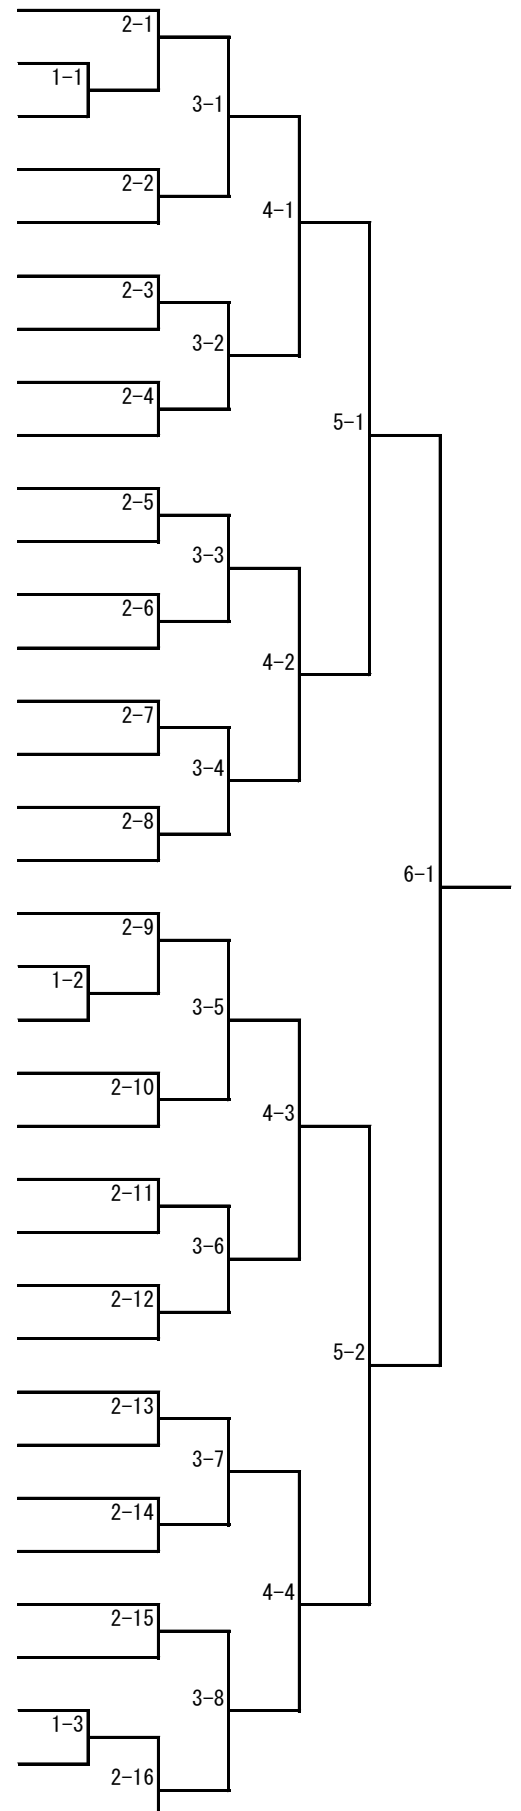

中学男子 予選リーグ→決勝トーナメント

1	平澤 憲周 高陵中	外山 稜真 下條中学校	山田 哲平 飯田西中	櫻井 悠斗 緑ヶ丘中
2	村松 大夢 阿南第一中	藤村 宗駕 鼎中	中田 悠斗 飯田西中	下平 陽斗 竜丘クラブ
3	荻原 悠我 松川中	大前 秀太 高森スポ少	加藤 惺也 旭ヶ丘中	塩沢 由翔 下條中学校
4	南島 舜 喬木中	酒井 尊琉 高森中	吉川 蒼哉 高陵中	桐生 魁 豊丘中
5	小林 叶霸 緑ヶ丘中	牧野 煌心 阿南第一中	大石 悠貴 高森中	金本 一希 鼎中
6	林 建太 飯田西中	熊谷 颯馬 阿南第一中	林 尚弥 鼎中	塚原 暉 旭ヶ丘中
7	関川 颯太 高森中	熊崎 結太 豊丘中	伊藤 瑠哉 緑ヶ丘中	宮下 源希 飯田卓球センター
8	松下 侑真 豊丘中	藤嶋 悠貴 高森中	伊東 輝 鼎中	五島 丈琉 旭ヶ丘中
9	久保田涼佑 緑ヶ丘中	小林 隼斗 飯田西中	杉山 太一 松川中	岡本 雄河 高森中
10	村澤丞志郎 高陵中	中 綜磨 下條中学校	牧島 陸隼 緑ヶ丘中	松下 唯人 飯田西中
11	松下 幸太 阿南第一中	熊谷 皇牙 旭ヶ丘中	松本 匠吾 豊丘中	岩崎 佑竜 高森中
12	深見 蒼馬 高森中	市瀬 広夢 旭ヶ丘中	松下 朋輝 緑ヶ丘中	長田 英太 豊丘中
13	中島 大輔 鼎中	川元 弘夢 豊丘中	平松 來翔 阿南第一中	鈴木 楓 高陵中
14	片桐 悠晟 根羽学園	飯島 泰我 下條中学校	伊藤 有希 阿南第一中	代田 大晴 鼎中
15	長谷部友弥 緑ヶ丘中	檀原 心優 喬木中	壬生 江輝 豊丘中	本間 聖良 飯田西中
16	洪谷 一稀 高森中	久保田一馬 高陵中	松村 奏 松川中	西山 輝 緑ヶ丘中
17	小久江冬斗 飯田西中	椎葉乃瑛琉 緑ヶ丘中	原 瑛大 高森中	青木 輝雅 豊丘中
18	横田 景介 緑ヶ丘中	野中 柊月 高森中	遠藤 隼 豊丘中	岡島 渚登 高陵中
19	稲垣 蒼士 飯田西中	菅沼 昭也 鼎中	近藤 隼人 緑ヶ丘中	本山 陽太 豊丘中
20	大原 蓮 喬木中	中嶋 太陽 旭ヶ丘中	平松 春樹 阿南第一中	下澤 遼大 高森スポ少
21	田中 蒼空 鼎中	吉沢 拓真 飯田西中	藤川 廉馬 高陵中	串原宗一郎 下條中学校
22	小林 悠 阿南第一中	吉川 一颯 緑ヶ丘中	河野 資龍 豊丘中	湯澤 柊大 上郷クラブ
23	村山 宙 高森中	井上 琉義 緑ヶ丘中	畑中 伊吹 高陵中	椎名 奏心 旭ヶ丘中
24	串原 志龍 下條中学校	野口 瑛仁 飯田卓球センター	唐沢 涼大 豊丘中	真弓 隼人 松川中
25	小杉山裕音 緑ヶ丘中	宮内 一平 豊丘中	原 匡玖 喬木中	四ツ橋優真 飯田西中
26	玉本 駿介 高陵中	熊谷 醒輝 下條中学校	宮澤 奏介 旭ヶ丘中	中村 優斗 阿南第一中
27	矢澤 優太 飯田西中	宮下 和己 高森中	大下 悠輝 鼎中	宮沢 柊 緑ヶ丘中
28	金田一晴希 高陵中	小笠原来輝 飯田西中	前田 積志 根羽学園	松下 颯真 豊丘クラブ
29	渡邊 結太 阿南第一中	宮島 陸 豊丘中	原 大悟 高森中	松澤 隼大 旭ヶ丘中
30	村松 蓮 緑ヶ丘中	山田佳太郎 高陵中	原 周佑 豊丘中	廣田 和起 喬木中
31	城田 陸斗 阿南第一中	平林 健汰 鼎中	吉沢 覚志 飯田西中	近藤 春馬 緑ヶ丘中
32	清水 一翔 緑ヶ丘中	室 幸太 高陵中	唐澤 遼 下條中学校	松下 将斗 鼎中
33	佐々木友仁 旭ヶ丘中	新井 錬 鼎中	小栗 珀人 豊丘中	筒井 優 高森中
34	北原 柊護 高陵中	田島銀次朗 豊丘中	中村 勇介 高森中	伊藤 倅人 阿南第一中
35	山内 理生 鼎中	下島 淳弥 飯田西中	佐々木陽暖 阿南第一中	高橋 優輔 松川中