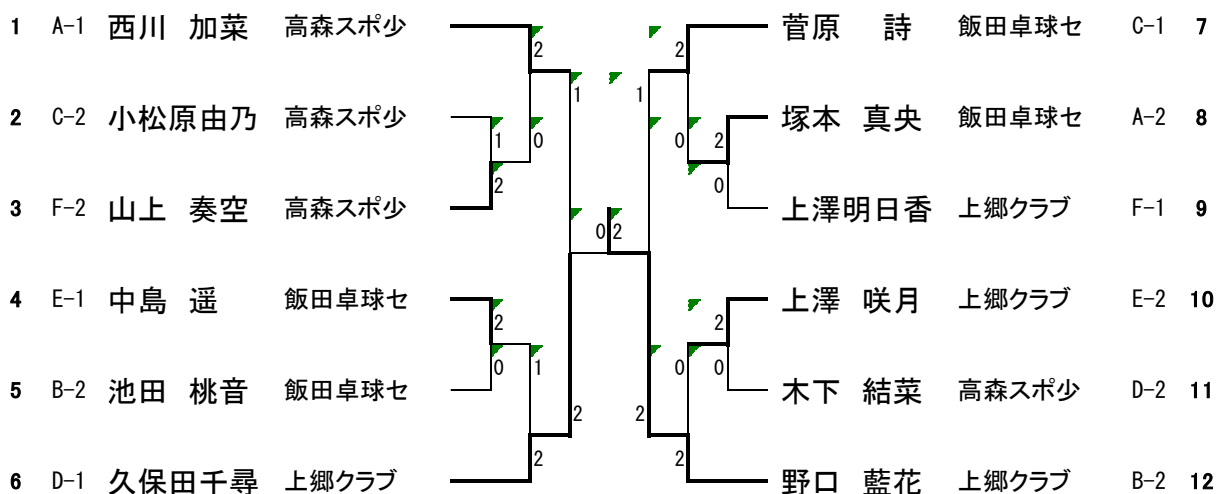

小学生女子高学年（４年生以上）の部

第25回飯田市長杯卓球大会
飯田市上郷体育館 令和2年2月15日

No	順位		順位		順位		順位
A	1	西川 加菜 高森スポ少	2	塚本 真央 飯田卓球セ	3	藤本 夢乃 松尾卓球教室	
B	1	野口 藍花 上郷クラブ	2	池田 桃音 飯田卓球セ	3	木下 愛貴 高森スポ少	
C	1	菅原 詩 飯田卓球セ	3	小池 可愛 松尾卓球教室	2	小松原由乃 高森スポ少	
D	1	久保田千尋 上郷クラブ	2	木下 結菜 高森スポ少	3	新井 深月 下條クラブ	
E	3	實原 陽菜 下條クラブ	1	中島 遥 飯田卓球セ	2	上澤 咲月 上郷クラブ	
F	2	山上 奏空 高森スポ少	3	丸山 祐來 松尾卓球教室	1	上澤明日香 上郷クラブ	

小学生女子高学年（４年生以上）の部 決勝トーナメント