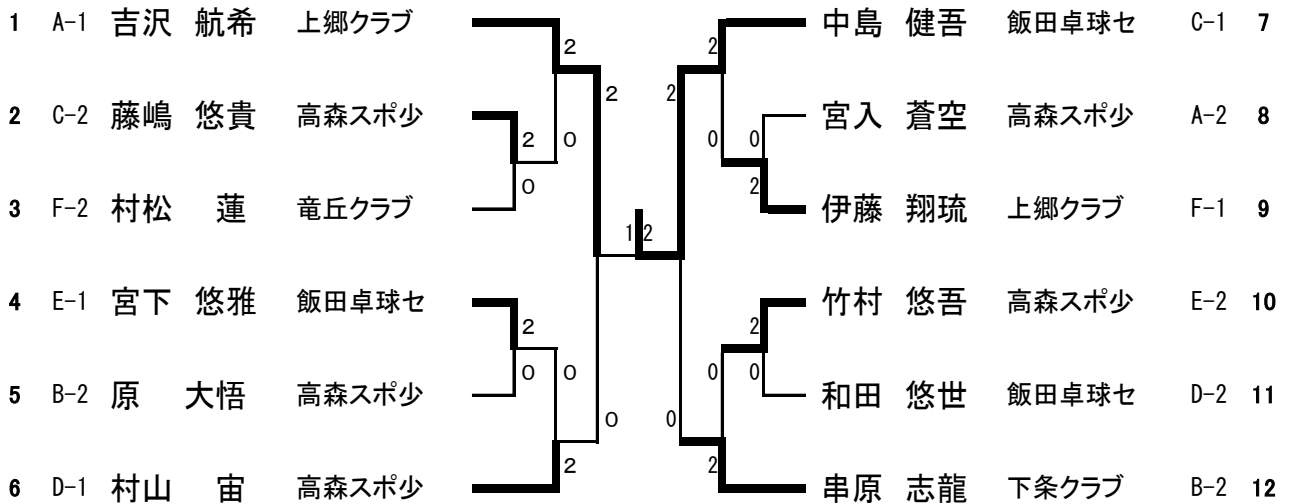

小学生男子高学年（4年生以上）の部

第25回飯田市長杯卓球大会
飯田市上郷体育館 令和2年2月15日

No	順位		順位		順位		順位	
A	1	吉沢 航希 上郷クラブ	4	伊藤 瑠哉 松尾卓球教室	3	清水 優 高森スポ少	2	宮入 蒼空 高森スポ少
B	1	串原 志龍 下条クラブ	3	林 祐太 高森スポ少	2	原 大悟 高森スポ少	4	平澤 憲周 上郷クラブ
C	1	中島 健吾 飯田卓球セ	3	渋谷 一稀 高森スポ少	3	玉本 駿介 上郷クラブ	2	藤嶋 悠貴 高森スポ少
D	1	村山 宙 高森スポ少	3	椎葉乃瑛琉 松尾卓球教室	2	和田 悠世 飯田卓球セ	4	松下 侑真 豊丘クラブ
E	1	宮下 悠雅 飯田卓球セ	2	竹村 悠吾 高森スポ少	3	矢嶋 天斗 上郷クラブ	棄	渋谷 巧実 高森スポ少
F	1	伊藤 翔琉 上郷クラブ	3	中垣 海翔 高森スポ少	2	村松 蓮 竜丘クラブ	4	伊東 輝 飯田卓球セ

小学生男子高学年(4年生以上)の部 決勝トーナメント