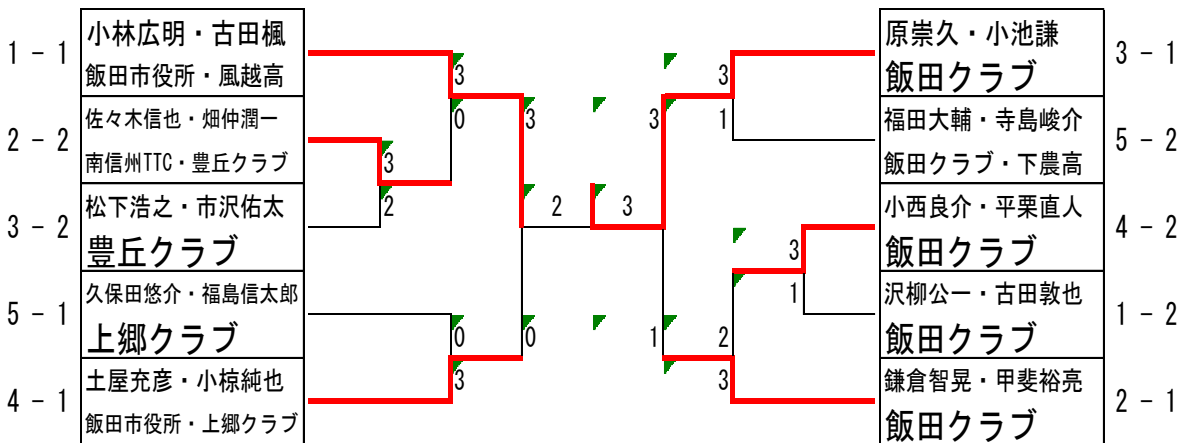

男子ダブルス予選リーグ

	順位	順位	順位	順位				
1	小林広明・古田楓 飯田市役所・風越高	1	沢柳公一・古田敦也 飯田クラブ	2	高田翌輝・山下響生 豊丘クラブ	4	堀田悟史・大島知之 MTFクラブ	3
2	鎌倉智晃・甲斐裕亮 飯田クラブ	1	田原祐希・小松原拓 飯田卓友会	3	佐々木信也・畑仲潤一 南信州TTC・豊丘クラブ	2	笹原佑介・今村要 上郷クラブ	4
3	松下浩之・市沢佑太 豊丘クラブ	2	原崇久・小池謙 飯田クラブ	1	小原聖梧・菅原蒼樹 旭ヶ丘中	3	野口瑤介・斎藤大誠 上郷クラブ	4
4	土屋充彦・小椋純也 飯田市役所・上郷クラブ	1	小西良介・平栗直人 飯田クラブ	2	木下大也・仲田秀斗 旭ヶ丘中	4	柄澤弘清・伊藤拓真 飯田卓球セ・松川クラブ	3
5	宮下晴登・伊藤颯流星 旭ヶ丘中	3	福田大輔・寺島峻介 飯田クラブ・下農高	2	西元良・木下智胤 豊丘クラブ	4	久保田悠介・福島信太郎 上郷クラブ	1

男子ダブルス決勝トーナメント

女子ダブルス予選リーグ

	順位	順位	順位	順位				
1	池田晶代・上沼朱梨 飯田卓球クラブ	1	柄澤莉子・内山愛莉 飯田女子高	2	野口藍花・久保田千尋 上郷クラブ	3	吉沢舞帆・萩原杏月 上郷クラブ	4
2	服部紗和・前澤梢 上郷クラブ	2	西元由希音・大蔵あかね 豊丘クラブ	1	吉沢実優・大場美空 飯田女子高	4	木下暖里・関島あずみ 鼎中	3

女子ダブルス決勝トーナメント